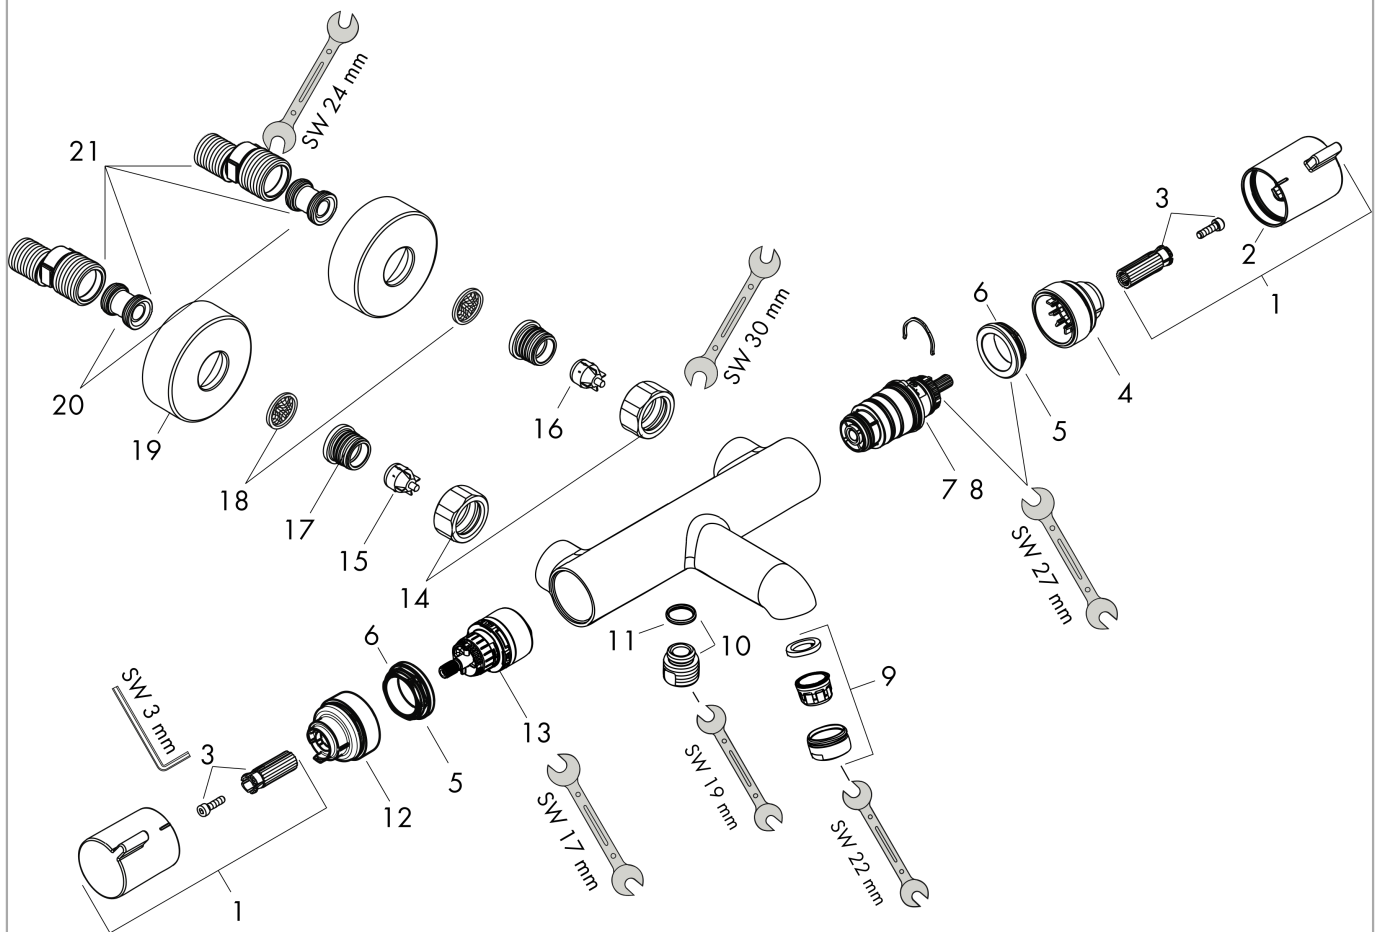

Ecostat Comfort

Термостат для ванны Ecostat, BM, 1/2"

041F043E0432043504400445043D043E04410442044C:

Хромированный Артикулный номер: 13114000

Покомпонентное изображение

Год выпуска: >07/12

Ecostat Comfort

Термостат для ванны Ecostat, BM, ½'

\\041F\043E\0432\0435\0440\0445\043D\043E\0441\0442\044C:

Хромированный Артикульный номер: **13114000**

Перечень запасных частей

Год выпуска: >07/12

Позиция	Описание	Артикульный номер	PC	PU
1	handle	95836000	-	1
2	pushbutton	92848000	-	1
3	handle fixing set	95843000	-	1
4	safety set	95839000	-	1
5	nut	98913000	-	1
6	O-ring 26x1,5	98390000	-	1
7	thermostat cartridge	98282000	-	1
8	cartridge for exchanged connections	92373000	-	1
9	aerator M24x1 (30 l/min)	96512000	-	1
10	connecting thread	95392000	-	1
11	O-ring 14x2	98129000	-	1
12	safety set	95840000	-	1
13	shut off unit with selector	98283000	-	1
14	set of nuts	96157000	-	1
15	non return valve (pressure-resistant up to 2 MPa)	93136000	-	1
16	non return valve	96737000	-	1
17	O-ring 17x1,5	98137000	-	1
18	filter packing	96922000	-	1
19	escutcheon Ø 68 mm	96467000	-	1
20	noise reduction	96429000	-	1
21	set of S-unions (±12 mm)	94140000	-	1
a	set of S-unions (±32 mm)	98592000	-	1
b	brake disc	92469000	-	1