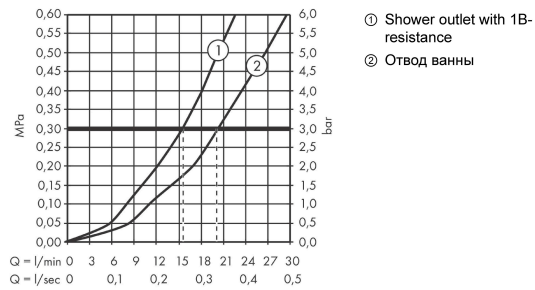

Ecostat Comfort

Термостат для ванны Ecostat, BM, 1/2"

\u041F\u043E\u0432\u0435\u0440\u0445\u043E\u0440\u043E\u0432\u0430\u043D\u043D\u044B\u0439 \u0410\u0440\u0442\u0438\u043A\u044E\u043B\u044C\u043D\u044B\u0439 \u041D\u043E\u043C\u0435\u0440: 13114000

Хромированный Артикульный номер: **13114000**

График расхода воды