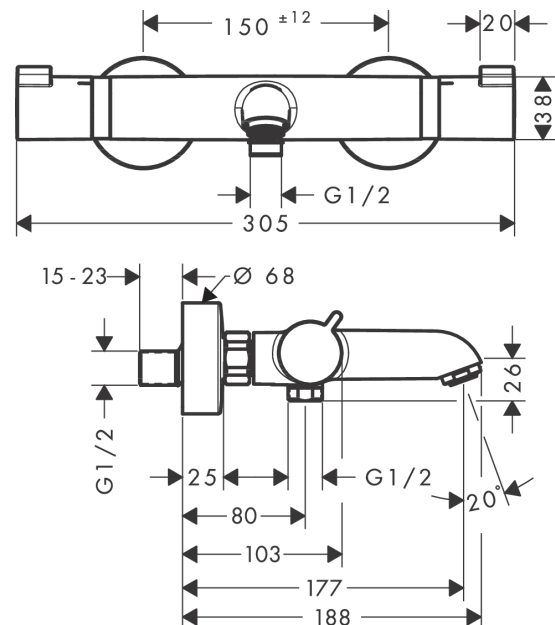

Ecostat Comfort

Термостат для ванны Ecostat, BM, 1/2"

\\041F\\043E\\0432\\0435\\0440\\0445\\043D\\043E\\0441\\0442\\044C:

Хромированный Артикульный номер: **13114000**

Описание

Характеристики

- выступ 177 мм
- 2 функции
- картридж термостата, запорный вентиль
- смеситель распылительного типа: обычная струя
- максимальный объем расхода воды при 3 барах: 20 л/мин
- объем расхода воды для излива при 3 барах: 20 л/мин
- объем расхода воды ручного душа при 3 барах: 16 л/мин
- мин. напор воды: 1 бар
- макс. напор воды: 10 бар
- Предохранительная остановка при 40 °C
- регулируемое ограничение температуры
- обратный клапан
- с шумопоглотителем
- подходит для проточных водонагревателей
- материал рукояток: металл
- тип соединения: S-образные эксцентрики, G1/2"
- расстояние до центра: 150 мм ± 12 мм
- грязеулавливающий фильтр в комплекте

Технология

Награды за дизайн

Продукт

Чертеж

Ecostat Comfort

Термостат для ванны Ecostat, BM, 1/2"

\u041F\u043E\u0432\u0435\u0440\u0445\u043E\u0440\u043E\u0432\u0430\u043D\u043D\u044B\u0439 \u0410\u0440\u0442\u0438\u043A\u044E\u043B\u044C\u043D\u044B\u0439 \u041D\u043E\u043C\u0435\u0440: 13114000

Год выпуска: >07/12

Позиция	Описание	Артикульный номер	PC	PU
1	handle	95836000	-	1
2	pushbutton	92848000	-	1
3	handle fixing set	95843000	-	1
4	safety set	95839000	-	1
5	nut	98913000	-	1
6	O-ring 26x1,5	98390000	-	1
7	thermostat cartridge	98282000	-	1
8	cartridge for exchanged connections	92373000	-	1
9	aerator M24x1 (30 l/min)	96512000	-	1
10	connecting thread	95392000	-	1
11	O-ring 14x2	98129000	-	1
12	safety set	95840000	-	1
13	shut off unit with selector	98283000	-	1
14	set of nuts	96157000	-	1
15	non return valve (pressure-resistant up to 2 MPa)	93136000	-	1
16	non return valve	96737000	-	1
17	O-ring 17x1,5	98137000	-	1
18	filter packing	96922000	-	1
19	escutcheon Ø 68 mm	96467000	-	1
20	noise reduction	96429000	-	1
21	set of S-unions (±12 mm)	94140000	-	1
a	set of S-unions (±32 mm)	98592000	-	1
b	brake disc	92469000	-	1