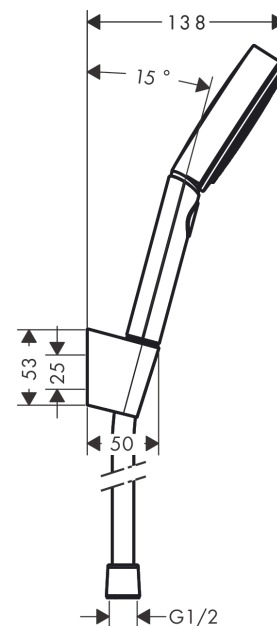

Pulsify Select S

Душевой набор с держателем 105 3jet Relaxation, шланг 160 см

Матовый черный Артикул: 24303670

Описание

Характеристики

- состоит из: ручной душ, держатель для душа, шланг для душа
- размер головки душа: 105 мм
- интегрированная функция поддержки
- тип струи: PowderRain, IntenseRain, массажная струя
- удобный выбор струи с помощью кнопки Select
- максимальный объем расхода воды при 3 барах: 11,4 л/мин
- шарнирный соединитель предотвращает спутывание шланга
- настенные держатели из пластика
- промываемая сетчатая вставка

Технология

Награды за дизайн

reddot winner 2021

Продукт

Чертеж

График расхода воды

Расход измерен практически с помощью соответствующей арматуры (термостат/смеситель/скрытый клапан).

Pulsify Select S

Душевой набор с держателем 105 3jet Relaxation, шланг 160 см

Матовый
черный Артикул: 24303670

Покомпонентное изображение

Год выпуска: >06/21

Pulsify Select S

Душевой набор с держателем 105 3jet Relaxation, шланг 160 см

Матовый
черный Артикульный номер: **24303670**

Перечень запасных частей

Год выпуска: >06/21

Позиция	Описание	Артикульный номер	PC	PU
1	handshower	24110670	-	1
2	shower hose Isiflex'B 1,60 m	28276670	-	1
3	shower holder	28331670	-	1