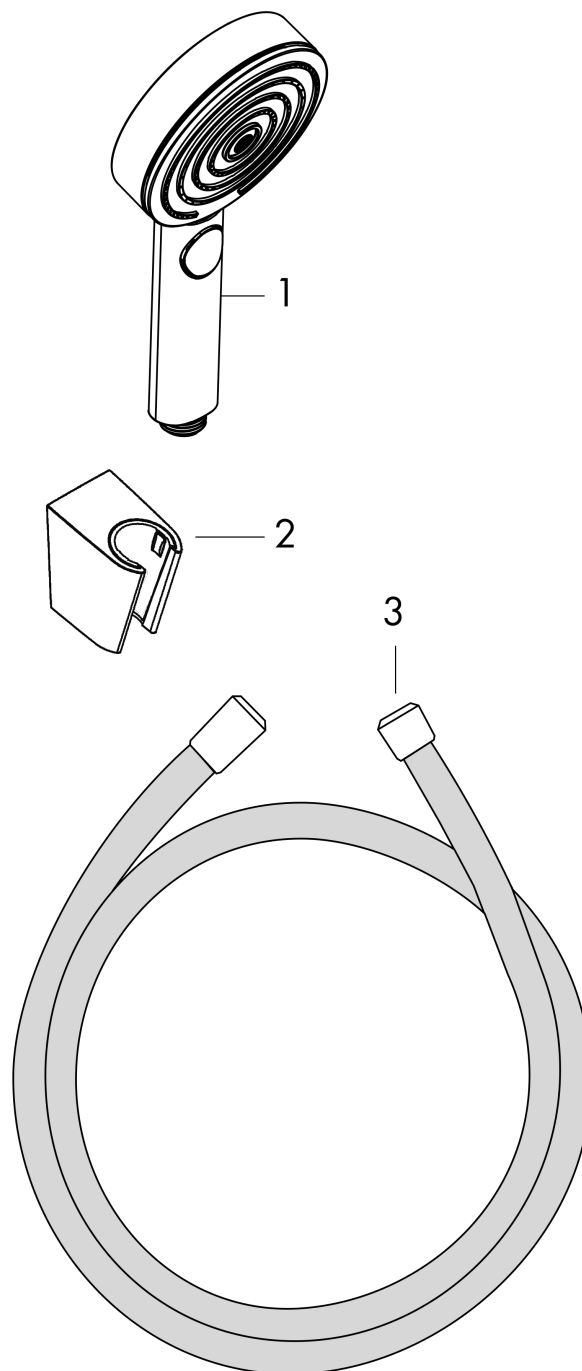

Pulsify Select S

Душевой набор с держателем 105 3jet Relaxation, шланг 160 см

Матовый черный Артикул: 24303670

Описание

Характеристики

- состоит из: ручной душ, держатель для душа, шланг для душа
- размер головки душа: 105 мм
- интегрированная функция поддержки
- тип струи: PowderRain, IntenseRain, массажная струя
- удобный выбор струи с помощью кнопки Select
- максимальный объем расхода воды при 3 барах: 11,4 л/мин
- шарнирный соединитель предотвращает спутывание шланга
- настенные держатели из пластика
- промываемая сетчатая вставка

Технология

Награды за дизайн

reddot winner 2021

Продукт

Чертеж

График расхода воды

Расход измерен практически с помощью соответствующей арматуры (термостат/смеситель/скрытый клапан).

Pulsify Select S

Душевой набор с держателем 105 3jet Relaxation, шланг 160 см

Матовый
черный Артикул: 24303670

Покомпонентное изображение

Год выпуска: >06/21

Pulsify Select S

Душевой набор с держателем 105 3jet Relaxation, шланг 160 см

Матовый
черный Артикульный номер: **24303670**

Перечень запасных частей

Год выпуска: >06/21

Позиция	Описание	Артикульный номер	PC	PU
1	handshower	24110670	-	1
2	shower hose Isiflex'B 1,60 m	28276670	-	1
3	shower holder	28331670	-	1