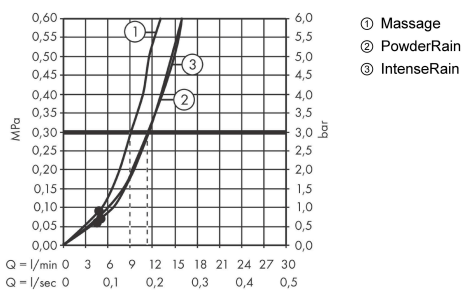

Технология

Награды за дизайн

reddot winner 2021

Продукт

Чертеж

График расхода воды

Расход измерен практически с помощью соответствующей арматуры (термостат/смеситель/скрытый клапан).

Pulsify Select S