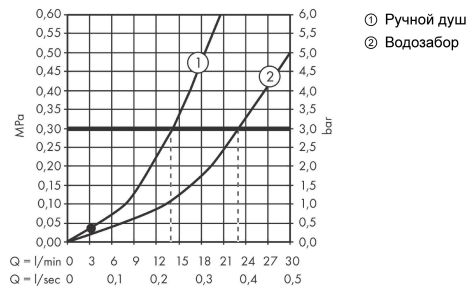

Vivenis

Смеситель для ванны, однорычажный, напольный

Матовый черный Артикул: **75445670**

График расхода воды