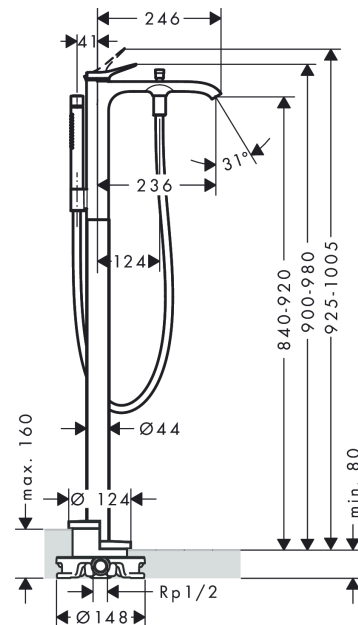

Vivenis

Смеситель для ванны, однорычажный, напольный

Универсальный артикульный номер: **75445670** Матовый черный

Описание

Характеристики

- состоит из: однорычажный смеситель для ванны напольный, ручной душ-«палочка», шланг для душа, держатель для душа
- 2 функции
- выступ: 236 мм
- смеситель распылительного типа: WaterfallStream
- ручной душ струйного типа: Rain, MonoRain
- максимальный объем расхода воды при 3 барах: 21,3 л/мин
- объем расхода воды для излива при 3 барах: 21,3 л/мин
- объем расхода воды ручного душа при 3 барах: 13,4 л/мин
- Керамический картридж
- регулируемое ограничение температуры
- переключатель с автоматической переустановкой
- обратный клапан
- тип соединения: основной комплект
- напольная установка
- мин. рабочее давление 1 бар
- макс. напор воды: 10 бар

Технология

Награды за дизайн

reddot winner 2021

GERMAN DESIGN AWARD WINNER 2022

Продукт

Чертеж