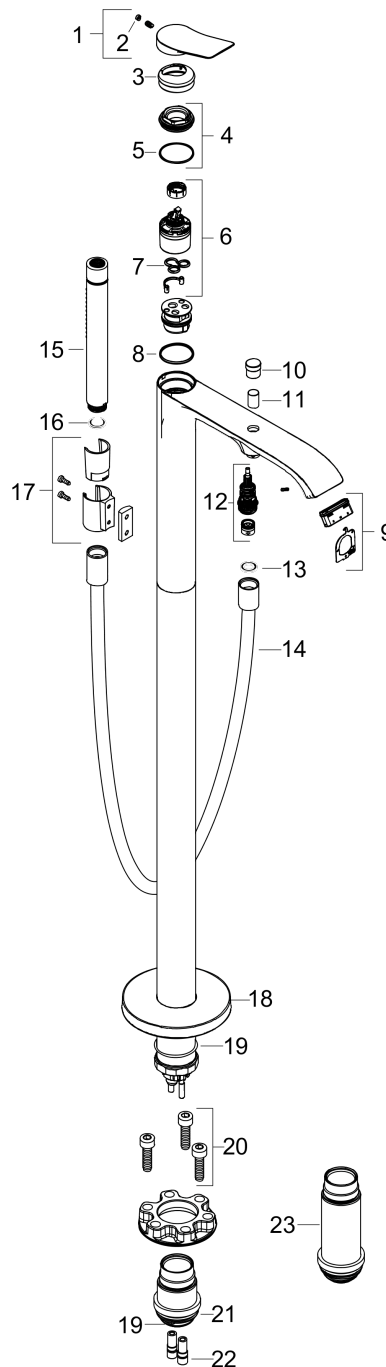

Матовый черный Артикул: **75445670**

График расхода воды

Vivenis

Смеситель для ванны, однорычажный, напольный

У041F\У043E\У0432\У0435\У0440\У0445\У043D\У043E\У0441\У0442\У044C: **Матовый черный** Артикульный номер: **75445670**

Покомпонентное изображение

Год выпуска: >06/21

Vivenis**Смеситель для ванны, однорычажный, напольный**

\u041F\u043E\u0432\u0435\u043D\u0438\u0441\u0440\u044D\u043D\u043E\u0442\u043E\u044D\u043C\u0430\u0442\u043E\u0442\u043E\u0442\u043E: **Матовый
 черный** Артикульный номер: **75445670**

**Перечень запасных частей**

Год выпуска: >06/21

Позиция	Описание	Артикульный номер	PC	PU
1	handle	94277670	-	1
2	screw cover	93735610	-	1
3	escutcheon	94027670	-	1
4	nut	93995000	-	1
5	O-ring 35x1,5	92114000	-	1
6	cartridge, assy	93895000	-	1
7	seal	95008000	-	1
8	O-Ring 30x2	98186000	-	1
9	aerator cpl.	93916000	-	1
10	diverter knob	97981670	-	1
11	sleeve	97979670	-	1
12	selector	97978000	-	1
13	seal	98058000	-	1
14	shower hose 1,25 m	28282670	-	1
15	handshower	28532670	-	1
16	filter packing	94246000	-	1
17	shower holder, assy	96295670	-	1
18	escutcheon	94038670	-	1
19	O-ring 44x2,5	98162000	-	1
20	hexagon socket screw M10x35	97670000	-	1
21	O-ring 29x3	98371000	-	1
22	O-ring 7x2	98419000	-	1
23	extension set 60 mm	93882000	-	1