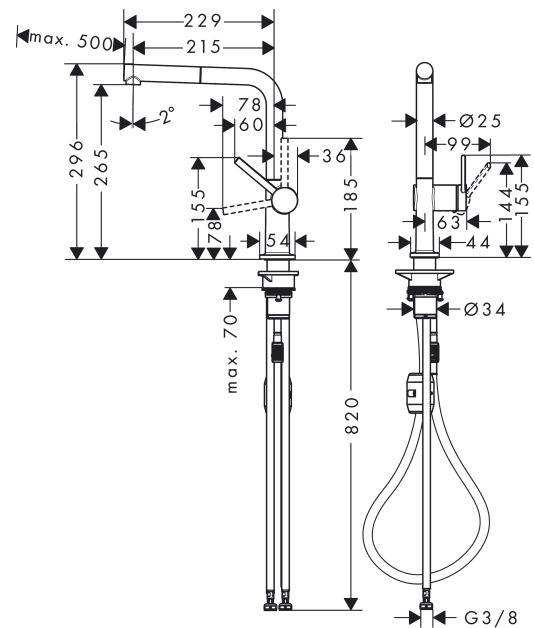

Технология

Награды за дизайн

reddot winner 2020

Продукт

Чертеж

Talis M54

Кухонный смеситель однорычажный, 270, с вытяжным изливом, 1jet

Универсальный артикульный номер: 72808000

Хромированный Артикульный номер: **72808000**

График расхода воды

Talis M54

Кухонный смеситель однорычажный, 270, с вытяжным изливом, 1jet

U041F\U043E\U0432\U0435\U0440\U0445\U043D\U043E\U0441\U0442\U044C:

Хромированный Артикул: **72808000**

Покомпонентное изображение

Год выпуска: >12/19

Talis M54**Кухонный смеситель однорычажный, 270, с вытяжным изливом, 1jet**

\\041F\\u043E\\u0432\\u0435\\u0440\\u0445\\u043D\\u043E\\u0441\\u0442\\u044C:

Хромированный Артикульный номер: **72808000****Перечень запасных частей**

Год выпуска: >12/19

Позиция	Описание	Артикульный номер	PC	PU
1	spout cpl.	93749000	-	1
2	O-ring 8x2	98112000	-	1
3	handspray	93751000	-	1
4	filter	98516000	-	1
5	non return valve DW 10	96456000	-	1
6	spray former	93748000	-	1
7	service tool	93750000	-	1
8	set of locating rings (60° / 110° / 150°)	94911000	-	1
9	set of lever collars	98365000	-	1
10	O-ring 19x2	98426000	-	1
11	O-ring 20x1,5	98197000	-	1
12	handle	93736000	-	1
13	hollow set screw M5x5	98446000	-	1
14	screw cover	93735610	-	1
15	flange	93737000	-	1
16	nut	93738000	-	1
17	O-ring 25x1,5	98146000	-	1
18	O-ring 30x1,5	98433000	-	1
19	O-ring 29x2	98391000	-	1
20	cartridge, assy	93740000	-	1
21	O-ring 36x3	98052000	-	1
22	support	97523000	-	1
23	fixing set (Ø 34)	95049000	-	1
24	lever collar	97548000	-	1
25	weight	92500000	-	1
26	hose 1,50 m	93816000	-	1
27	hose	93744000	-	1
28	O-ring 7x1,5	98422000	-	1
29	connection hose 900 mm M8x0,75 G3/8	93746000	-	1
30	O-ring 6,6x1,6	93019000	-	1
a	set of adapters	93395000	-	1