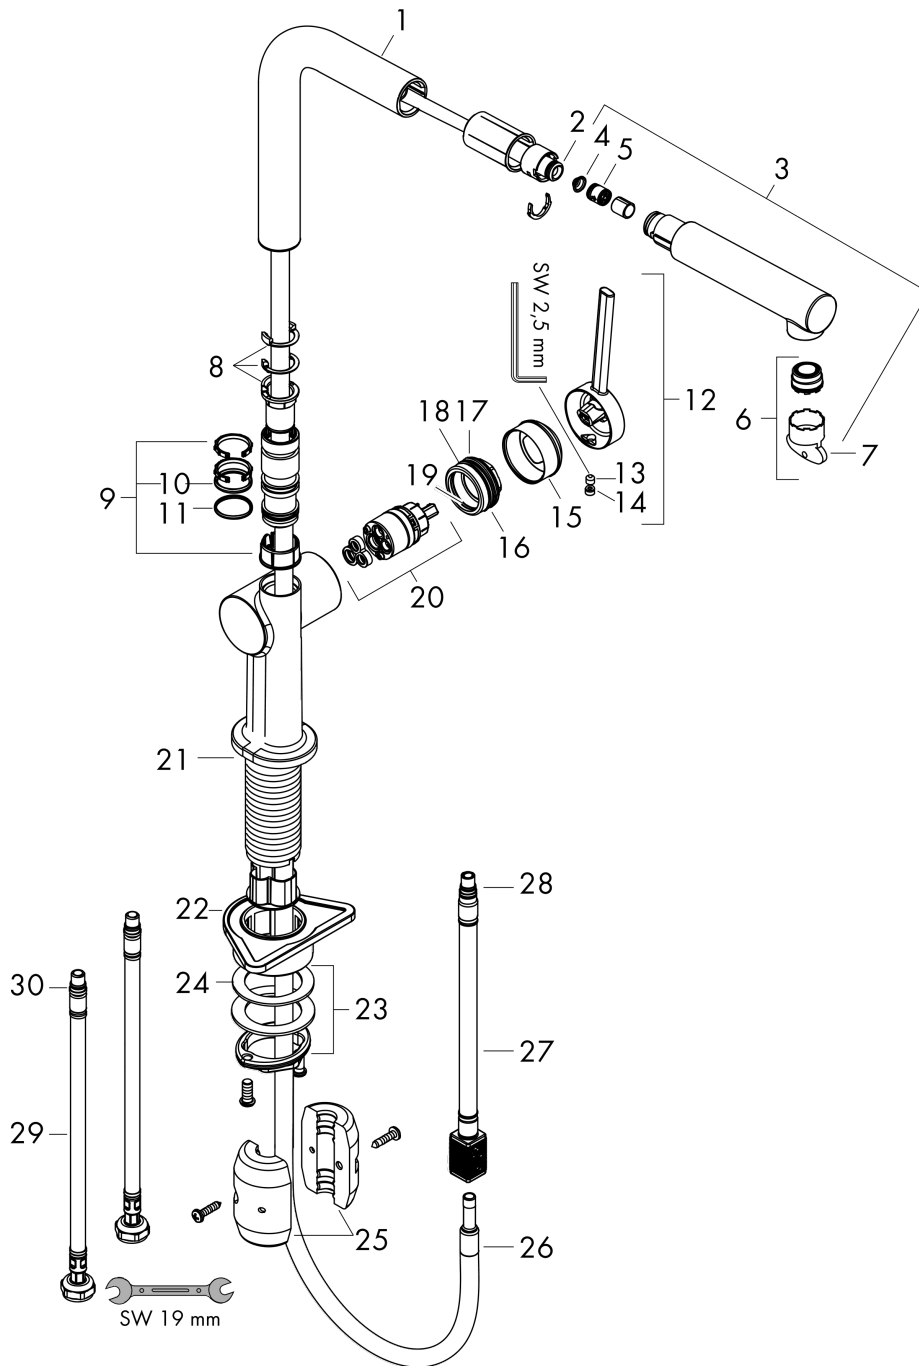

Технология

Награды за дизайн

reddot winner 2020

Продукт

Чертеж

Talis M54

Кухонный смеситель однорычажный, 270, с вытяжным изливом, 1jet

Универсальный артикульный номер: 72808000

Хромированный Артикульный номер: **72808000**

График расхода воды

Talis M54

Кухонный смеситель однорычажный, 270, с вытяжным изливом, 1jet

U041F\U043E\U0432\U0435\U0440\U0445\U043D\U043E\U0441\U0442\U044C:

Хромированный Артикул: **72808000**

Покомпонентное изображение

Год выпуска: >12/19

Talis M54**Кухонный смеситель однорычажный, 270, с вытяжным изливом, 1jet**

\\041F\\u043E\\u0432\\u0435\\u0440\\u0445\\u043D\\u043E\\u0441\\u0442\\u044C:

Хромированный Артикульный номер: **72808000****Перечень запасных частей**

Год выпуска: >12/19

Позиция	Описание	Артикульный номер	PC	PU
1	spout cpl.	93749000	-	1
2	O-ring 8x2	98112000	-	1
3	handspray	93751000	-	1
4	filter	98516000	-	1
5	non return valve DW 10	96456000	-	1
6	spray former	93748000	-	1
7	service tool	93750000	-	1
8	set of locating rings (60° / 110° / 150°)	94911000	-	1
9	set of lever collars	98365000	-	1
10	O-ring 19x2	98426000	-	1
11	O-ring 20x1,5	98197000	-	1
12	handle	93736000	-	1
13	hollow set screw M5x5	98446000	-	1
14	screw cover	93735610	-	1
15	flange	93737000	-	1
16	nut	93738000	-	1
17	O-ring 25x1,5	98146000	-	1
18	O-ring 30x1,5	98433000	-	1
19	O-ring 29x2	98391000	-	1
20	cartridge, assy	93740000	-	1
21	O-ring 36x3	98052000	-	1
22	support	97523000	-	1
23	fixing set (Ø 34)	95049000	-	1
24	lever collar	97548000	-	1
25	weight	92500000	-	1
26	hose 1,50 m	93816000	-	1
27	hose	93744000	-	1
28	O-ring 7x1,5	98422000	-	1
29	connection hose 900 mm M8x0,75 G3/8	93746000	-	1
30	O-ring 6,6x1,6	93019000	-	1
a	set of adapters	93395000	-	1