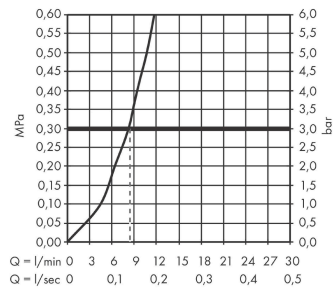

Talis M54

Кухонный смеситель однорычажный, 270, с вытяжным изливом, 1jet

Универсальный артикульный номер: 72808000

Хромированный Артикульный номер: **72808000**

График расхода воды