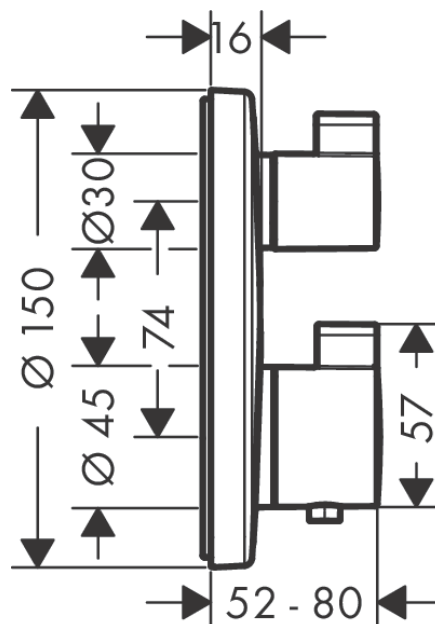

Ecostat S

Термостат с запорным/переключающим вентилем Ecostat S, CM

Матовый белый Артикул: 15758700

Описание

Характеристики

- регулировка громкости и переключатель для 2-х выходных отверстий
- объем расхода воды верхнее выходное отверстие: 28 л/мин
- объем расхода воды нижнее выходное отверстие: 25 л/мин
- максимальный объем расхода воды при 3 барах: 29 л/мин
- мин. напор воды: 1 бар
- макс. напор воды: 10 бар

Награды за дизайн

Продукт

Чертеж

График расхода воды