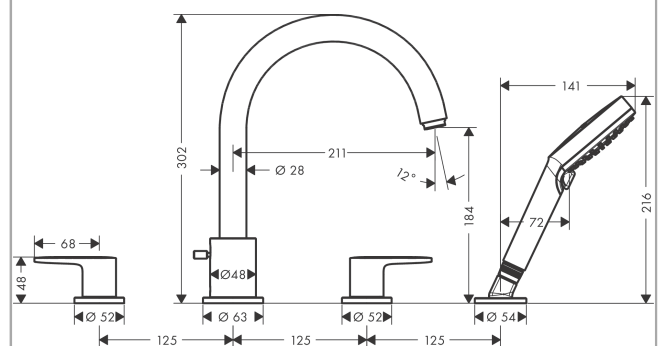

Vernis Blend

Смеситель на край ванны, на 4 отверстия

\\u041F\\u043E\\u0432\\u0435\\u0440\\u0445\\u043D\\u043E\\u0441\\u0442\\u044C:

Хромированный Артикульный номер: **71456000**

Описание

Характеристики

- состоит из: смеситель на край ванны на 4 отверстия, ручной душ, смеситель на край ванны на 4 отверстия, смеситель на край ванны на 4 отверстия
- 2 функции
- выступ: 211 мм
- смеситель распылительного типа: обычная струя
- ручной душ струйного типа: Rain, IntenseRain
- максимальная длина выдвижения ручного душа: 1,6м
- максимальный объем расхода воды при 3 барах: 25 л/мин
- объем расхода воды для излива при 3 барах: 25 л/мин
- объем расхода воды ручного душа при 3 барах: 17 л/мин
- керамические клапаны горячий/холодный 90°
- обратный клапан
- подходит для проточных водонагревателей
- тип соединения: G½
- подходит для установки на край ванны
- требуется сервисное отверстие

Технология

Продукт

Чертеж

Vernis Blend

Смеситель на край ванны, на 4 отверстия

\\u041F\\u043E\\u0432\\u0435\\u0440\\u0445\\u043D\\u043E\\u0441\\u0442\\u044C:

Хромированный Артикульный номер: **71456000**

График расхода воды