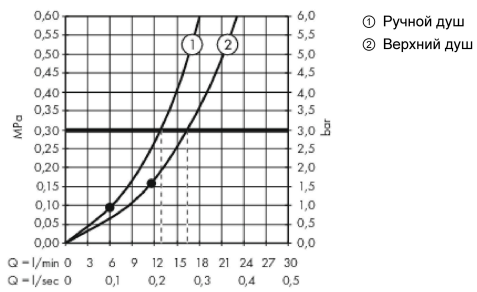

Технология

Raindance E

Showerpipe 300 1jet c ShowerTablet 350

Поверхность: **хром** Артикулный номер: **27361000**

Продукт

Чертеж

График расхода воды

Raindance E