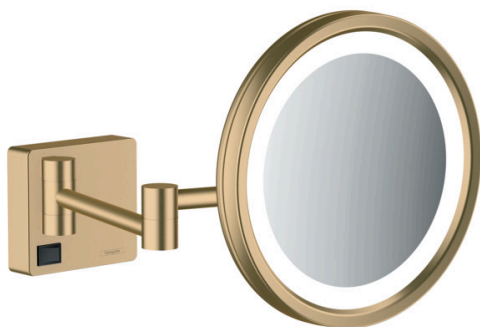

AddStoris

Зеркало для бритья

Матовая бронза Артикулный номер: **41790140**

Описание

Характеристики

- материал: зеркальное стекло
- материал рамы: металл
- зеркало наклоняется
- поворотное
- увеличение: в 3-раза
- источник света: макс. 2 W (21 x 0.08 W / LED)
- входное напряжение: 100 - 240 В AC / 50/60 Hz
- выход: 21 V - DC
- уровень защиты: IP20
- с монтажным материалом
- скрытое крепление
- дистанция сверления: 48 мм
- диаметр отверстия: 6 мм
- настенный монтаж
- Скрытая часть, необходимая для установки

Награды за дизайн

reddot winner 2021

Продукт