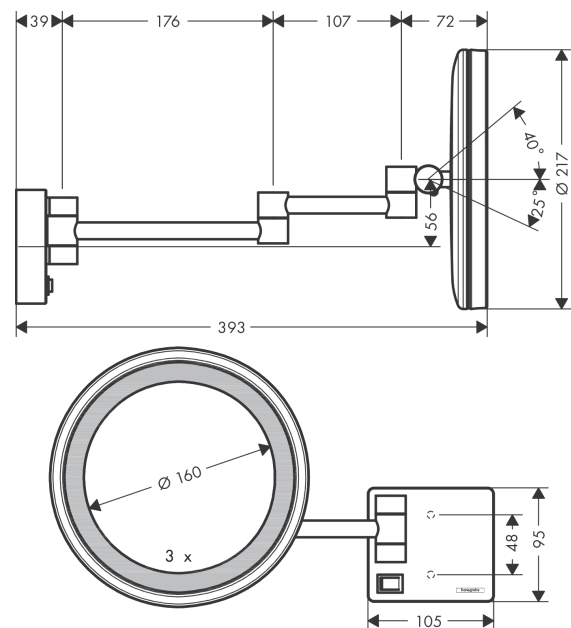

##### Характеристики

- материал: зеркальное стекло
- материал рамы: металл
- зеркало наклоняется
- поворотное
- увеличение: в 3-раза
- источник света: макс. 2 W (21 x 0.08 W / LED)
- входное напряжение: 100 - 240 В AC / 50/60 Hz
- выход: 21 V - DC
- уровень защиты: IP20
- с монтажным материалом
- скрытое крепление
- дистанция сверления: 48 мм
- диаметр отверстия: 6 мм
- настенный монтаж
- Скрытая часть, необходимая для установки

#### Чертеж

**AddStoris**

**Зеркало для бритья**

Матовая бронза Артикулный номер: **41790140**

**Покомпонентное изображение**

Год выпуска: >07/21