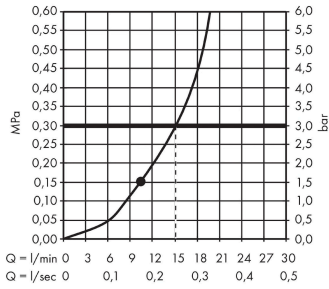

Срома**Верхний душ 280 1jet**Поверхность: **матовый черный**Артикульный номер: **26220670****Описание****Характеристики**

- размер головки душа: 280 мм
- тип струи: RainAir
- шарнирное соединение: регулируемый угол наклона верхнего душа
- материал душевого диска: металл
- максимальный объем расхода воды при 3 барах: 15,6 л/мин
- расход воды для струи RainAir (при 3 бар): 15,6 л/мин
- функционирование от: 9,5 л/мин
- минимальное гидравлическое давление: 1,5 бара
- съемный душевой диск для очистки
- монтаж: потолок или стена
- соединительная резьба G ½
- подходит для проточных водонагревателей

Технология**Награды за дизайн****Продукт****Чертеж**

Сroma

Верхний душ 280 1jet

Поверхность: **матовый черный**

Артикульный номер: **26220670**

График расхода воды

Q = l/min 0 3 6 9 12 15 18 21 24 27 30
Q = l/sec 0 0,1 0,2 0,3 0,4 0,5

Расход измерен практически с помощью соответствующей арматуры (термостат/смеситель/скрытый клапан).

Сroma

Верхний душ 280 1jet

Поверхность: матовый черный

Артикульный номер: 26220670

Покомпонентное изображение