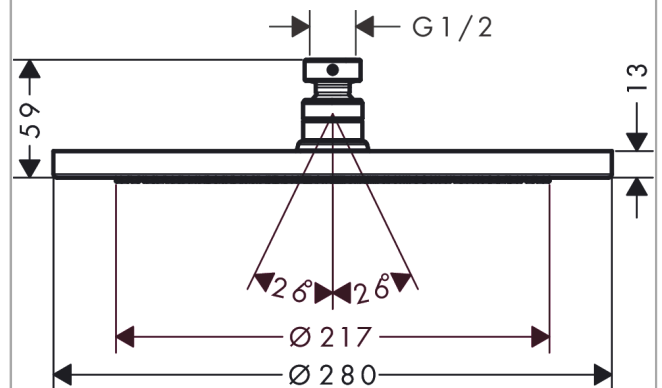

Срома**Верхний душ 280 1jet**Поверхность: **матовый черный**Артикульный номер: **26220670****Описание****Характеристики**

- размер головки душа: 280 мм
- тип струи: RainAir
- шарнирное соединение: регулируемый угол наклона верхнего душа
- материал душевого диска: металл
- максимальный объем расхода воды при 3 барах: 15,6 л/мин
- расход воды для струи RainAir (при 3 бар): 15,6 л/мин
- функционирование от: 9,5 л/мин
- минимальное гидравлическое давление: 1,5 бара
- съемный душевой диск для очистки
- монтаж: потолок или стена
- соединительная резьба G ½
- подходит для проточных водонагревателей

Технология**Награды за дизайн****Продукт****Чертеж**

Сroma

Верхний душ 280 1jet

Поверхность: **матовый черный**

Артикульный номер: **26220670**

График расхода воды

Q = l/min 0 3 6 9 12 15 18 21 24 27 30
Q = l/sec 0 0,1 0,2 0,3 0,4 0,5

Расход измерен практически с помощью соответствующей арматуры (термостат/смеситель/скрытый клапан).

Сroma

Верхний душ 280 1jet

Поверхность: матовый черный

Артикульный номер: 26220670

Покомпонентное изображение

Год выпуска: >06/20

Срома**Верхний душ 280 1jet**Поверхность: **матовый черный**Артикульный номер: **26220670****Перечень запасных частей**Год выпуска: **>06/20**

Позиция	Описание	Артикульный номер	PC	PU
1	filter insert	97708000	-	1
2	ball joint	98941670	-	1
3	lock washer	98942670	-	1
4	nut	97958670	-	1
5	lever collar	97536000	-	1
6	seal	97606000	-	1
7	air jet	95794670	-	1
8	O-ring 7x2	98419000	-	1