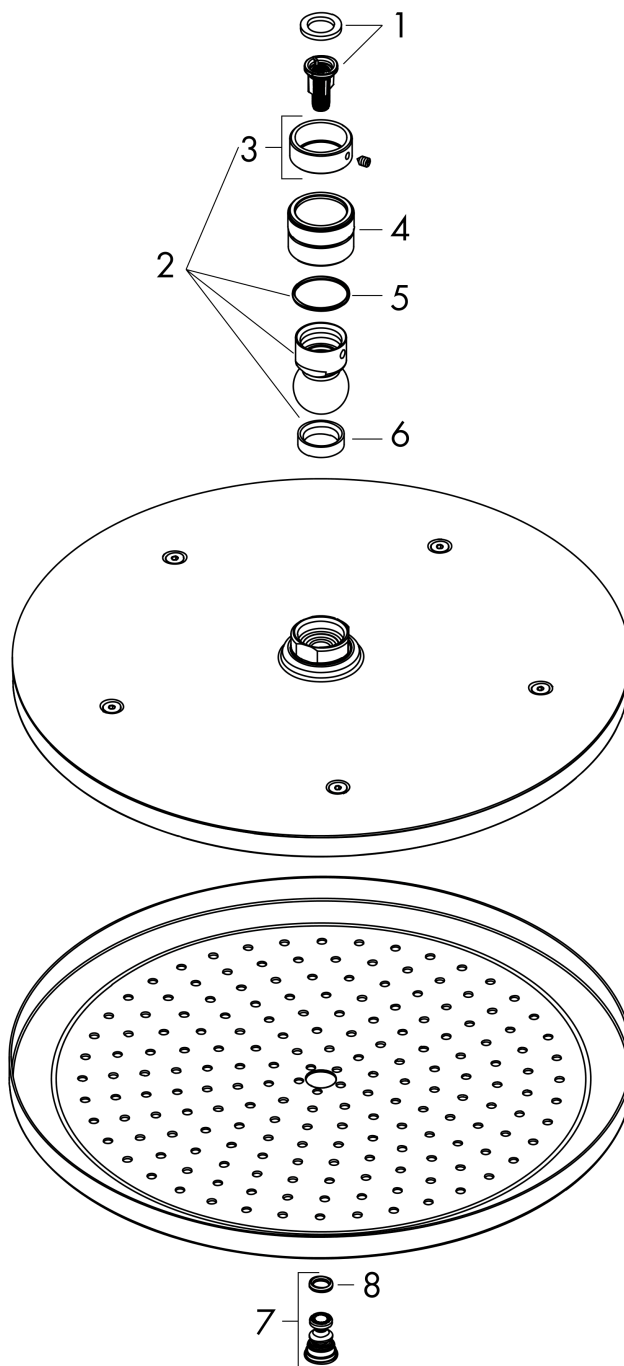

Срома**Верхний душ 280 1jet**Поверхность: **матовый черный**Артикульный номер: **26220670****Описание****Характеристики**

- размер головки душа: 280 мм
- тип струи: RainAir
- шарнирное соединение: регулируемый угол наклона верхнего душа
- материал душевого диска: металл
- максимальный объем расхода воды при 3 барах: 15,6 л/мин
- расход воды для струи RainAir (при 3 бар): 15,6 л/мин
- функционирование от: 9,5 л/мин
- минимальное гидравлическое давление: 1,5 бара
- съемный душевой диск для очистки
- монтаж: потолок или стена
- соединительная резьба G ½
- подходит для проточных водонагревателей

Технология**Награды за дизайн****Продукт****Чертеж**

Сroma

Верхний душ 280 1jet

Поверхность: **матовый черный**

Артикульный номер: **26220670**

График расхода воды

Q = l/min 0 3 6 9 12 15 18 21 24 27 30
Q = l/sec 0 0,1 0,2 0,3 0,4 0,5

Расход измерен практически с помощью соответствующей арматуры (термостат/смеситель/скрытый клапан).

Сroma

Верхний душ 280 1jet

Поверхность: матовый черный

Артикульный номер: 26220670

Покомпонентное изображение

Год выпуска: >06/20

Срома**Верхний душ 280 1jet**Поверхность: **матовый черный**Артикульный номер: **26220670****Перечень запасных частей**Год выпуска: **>06/20**

Позиция	Описание	Артикульный номер	PC	PU
1	filter insert	97708000	-	1
2	ball joint	98941670	-	1
3	lock washer	98942670	-	1
4	nut	97958670	-	1
5	lever collar	97536000	-	1
6	seal	97606000	-	1
7	air jet	95794670	-	1
8	O-ring 7x2	98419000	-	1