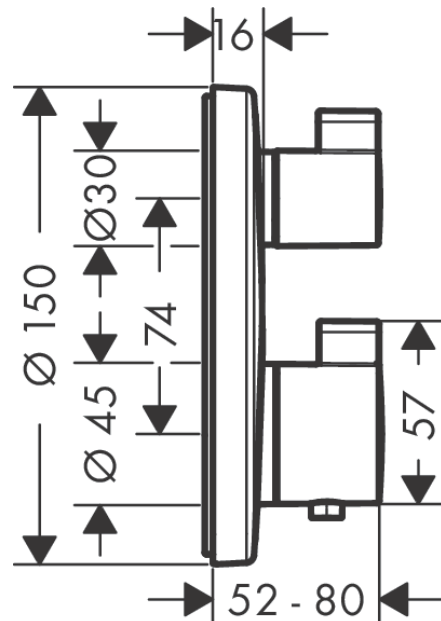

Ecostat S

Термостат с запорным/переключающим вентилем Ecostat S, CM

Матовая бронза Артикулный номер: 15758140

Описание

Характеристики

- регулировка громкости и переключатель для 2-х выходных отверстий
- объем расхода воды верхнее выходное отверстие: 28 л/мин
- объем расхода воды нижнее выходное отверстие: 25 л/мин
- максимальный объем расхода воды при 3 барах: 29 л/мин
- мин. напор воды: 1 бар
- макс. напор воды: 10 бар

Награды за дизайн

Продукт

Чертеж

График расхода воды