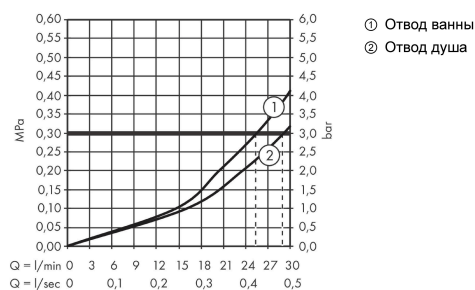

График расхода воды