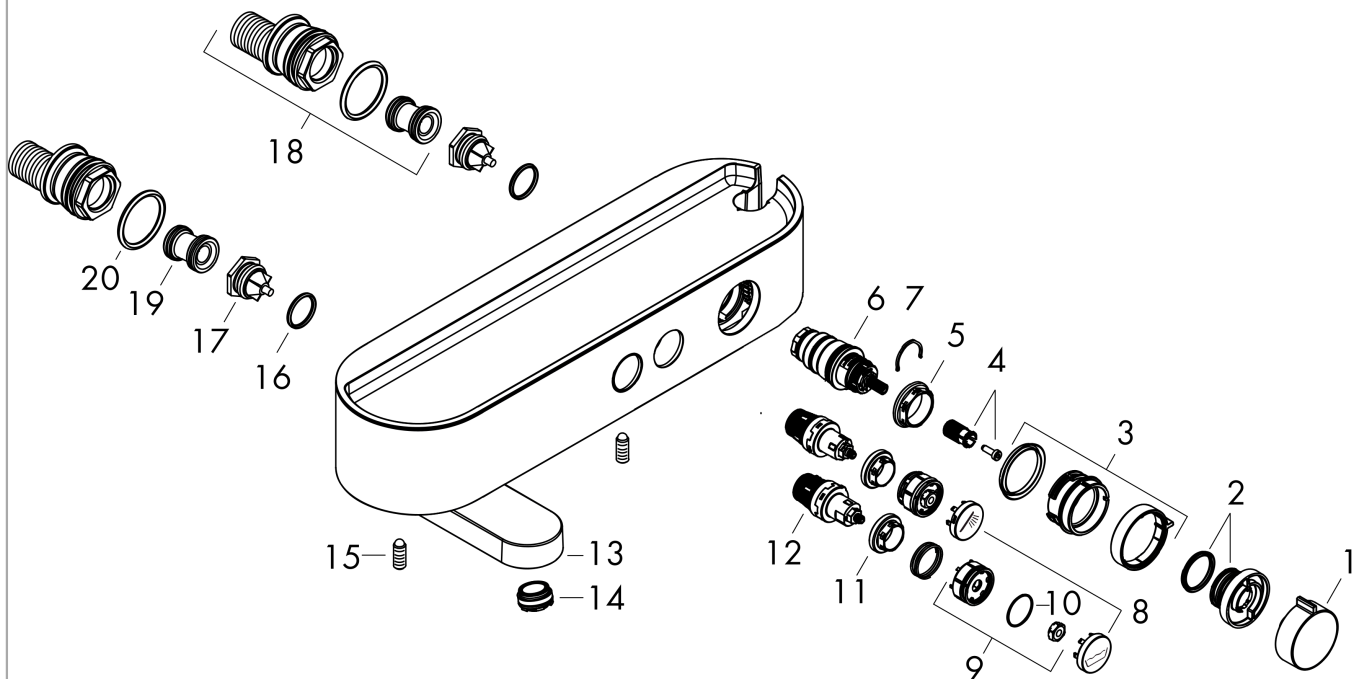

Продукт

Чертеж

График расхода воды

ShowerTablet Select

Термостат для ванны 400, внешнего монтажа

\u041F\u043E\u0432\u0435\u0440\u043D\u043E\u0435 \u043C\u043E\u043D\u0442\u0430\u0436\u0438\u0440\u043E\u0432\u0430\u043D\u0438\u0435: **Матовый
белый** Артикульный номер: **24340700**

Покомпонентное изображение

Год выпуска: >04/22

ShowerTablet Select

Термостат для ванны 400, внешнего монтажа

Матовый
 Артикул: 24340700

Перечень запасных частей

Год выпуска: >04/22

Позиция	Описание	Артикульный номер	PC	PU
1	handle	94403700	-	1
2	safety set	94404000	-	1
3	handle	94405700	-	1
4	handle fixing set	92136000	-	1
5	nut	98913000	-	1
6	thermostat cartridge	98282000	-	1
7	cartridge for exchanged connections	92373000	-	1
8	set of symbols	98367700	-	1
9	O-ring 20x1	98140000	-	1
10	spring with sleeve	92340000	-	1
11	nut	98368000	-	1
12	shut off unit	95758000	-	1
13	spout cpl.	87775700	-	1
14	aerator M24x1 C	92934000	-	1
15	hollow set screw M6x16 including o-ring 29x3	98372000	-	1
16	O-ring 17x2	98199000	-	1
17	non return valve (pressure-resistant up to 2 MPa)	95773000	-	1
18	set of S-unions	95772000	-	1
19	noise reduction	96429000	-	1
20	O-ring 29x3	98371000	-	1
a	adapter for ball S - union	02026000	-	1