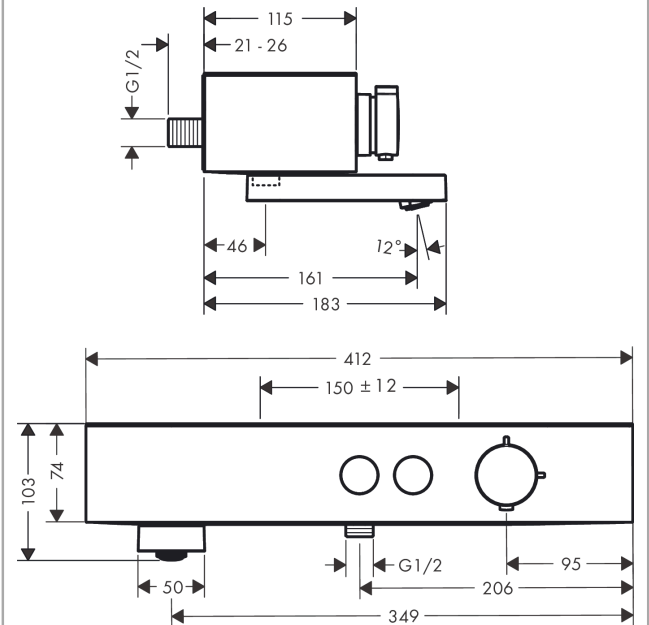

Продукт

Чертеж

График расхода воды

ShowerTablet Select

Термостат для ванны 400, внешнего монтажа

\u041F\u043E\u0432\u0435\u0440\u043D\u043E\u0435 \u043C\u043E\u043D\u0442\u0430\u0436\u0438\u0440\u043E\u0432\u0430\u043D\u0438\u0435: **Матовый
белый** Артикульный номер: **24340700**

Покомпонентное изображение

Год выпуска: >04/22

ShowerTablet Select

Термостат для ванны 400, внешнего монтажа

Матовый
 Артикул: 24340700

Перечень запасных частей

Год выпуска: >04/22

Позиция	Описание	Артикульный номер	PC	PU
1	handle	94403700	-	1
2	safety set	94404000	-	1
3	handle	94405700	-	1
4	handle fixing set	92136000	-	1
5	nut	98913000	-	1
6	thermostat cartridge	98282000	-	1
7	cartridge for exchanged connections	92373000	-	1
8	set of symbols	98367700	-	1
9	O-ring 20x1	98140000	-	1
10	spring with sleeve	92340000	-	1
11	nut	98368000	-	1
12	shut off unit	95758000	-	1
13	spout cpl.	87775700	-	1
14	aerator M24x1 C	92934000	-	1
15	hollow set screw M6x16 including o-ring 29x3	98372000	-	1
16	O-ring 17x2	98199000	-	1
17	non return valve (pressure-resistant up to 2 MPa)	95773000	-	1
18	set of S-unions	95772000	-	1
19	noise reduction	96429000	-	1
20	O-ring 29x3	98371000	-	1
a	adapter for ball S - union	02026000	-	1