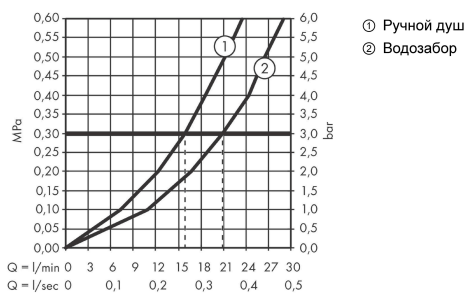

Продукт

Чертеж

График расхода воды

ShowerTablet Select

Термостат для ванны 400, внешнего монтажа

\u041F\u043E\u0432\u0435\u0440\u043D\u043E\u0435 \u043C\u043E\u043D\u0442\u0430\u0436\u0438\u0440\u043E\u0432\u0430\u043D\u0438\u0435: **Матовый
белый** Артикульный номер: **24340700**