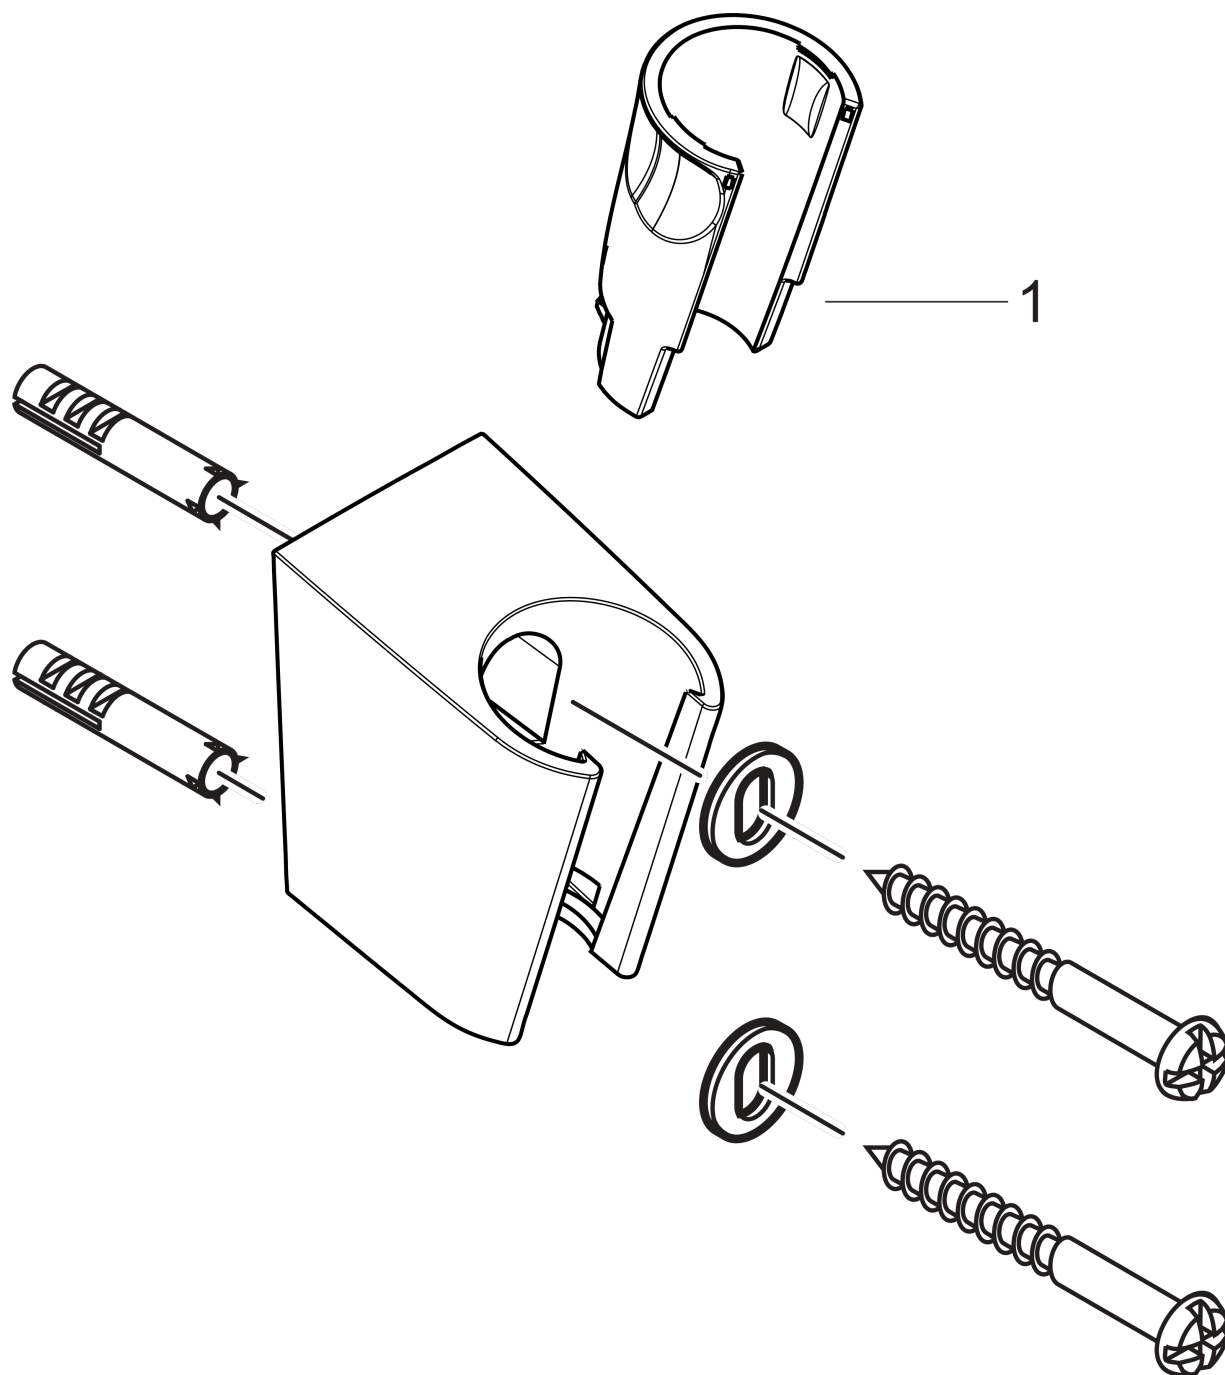

Держатель ручного душа Porter S

Поверхность: **шлиф. черный хром**

Артикульный номер: **28331340**

Описание

Характеристики

- фиксированное положение держателя
- для следует использовать со шлангом с конической гайкой
- материал: пластик

Награды за дизайн

Продукт

Чертеж

Держатель ручного душа Porter SПоверхность: **шлиф. черный хром**Артикульный номер: **28331340****Покомпонентное изображение**

Год выпуска: >11/16

Держатель ручного душа Porter SПоверхность: **шлиф. черный хром**Артикульный номер: **28331340****Перечень запасных частей**