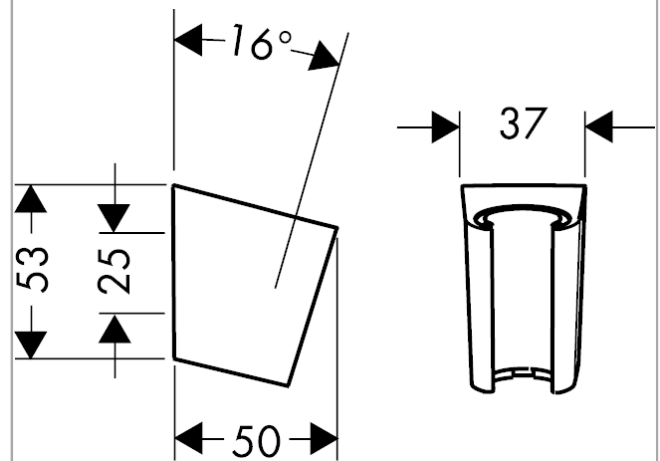

Держатель ручного душа Porter S

Поверхность: **шлиф. черный хром**

Артикульный номер: **28331340**

Описание

Характеристики

- фиксированное положение держателя
- для следует использовать со шлангом с конической гайкой
- материал: пластик

Награды за дизайн

Продукт

Чертеж

Держатель ручного душа Porter SПоверхность: **шлиф. черный хром**Артикульный номер: **28331340****Покомпонентное изображение**

Год выпуска: >11/16

Держатель ручного душа Porter SПоверхность: **шлиф. черный хром**Артикульный номер: **28331340****Перечень запасных частей**

Год выпуска: >11/16

Позиция	Описание	Артикульный номер	PC	PU
1	guide	98918000	-	1