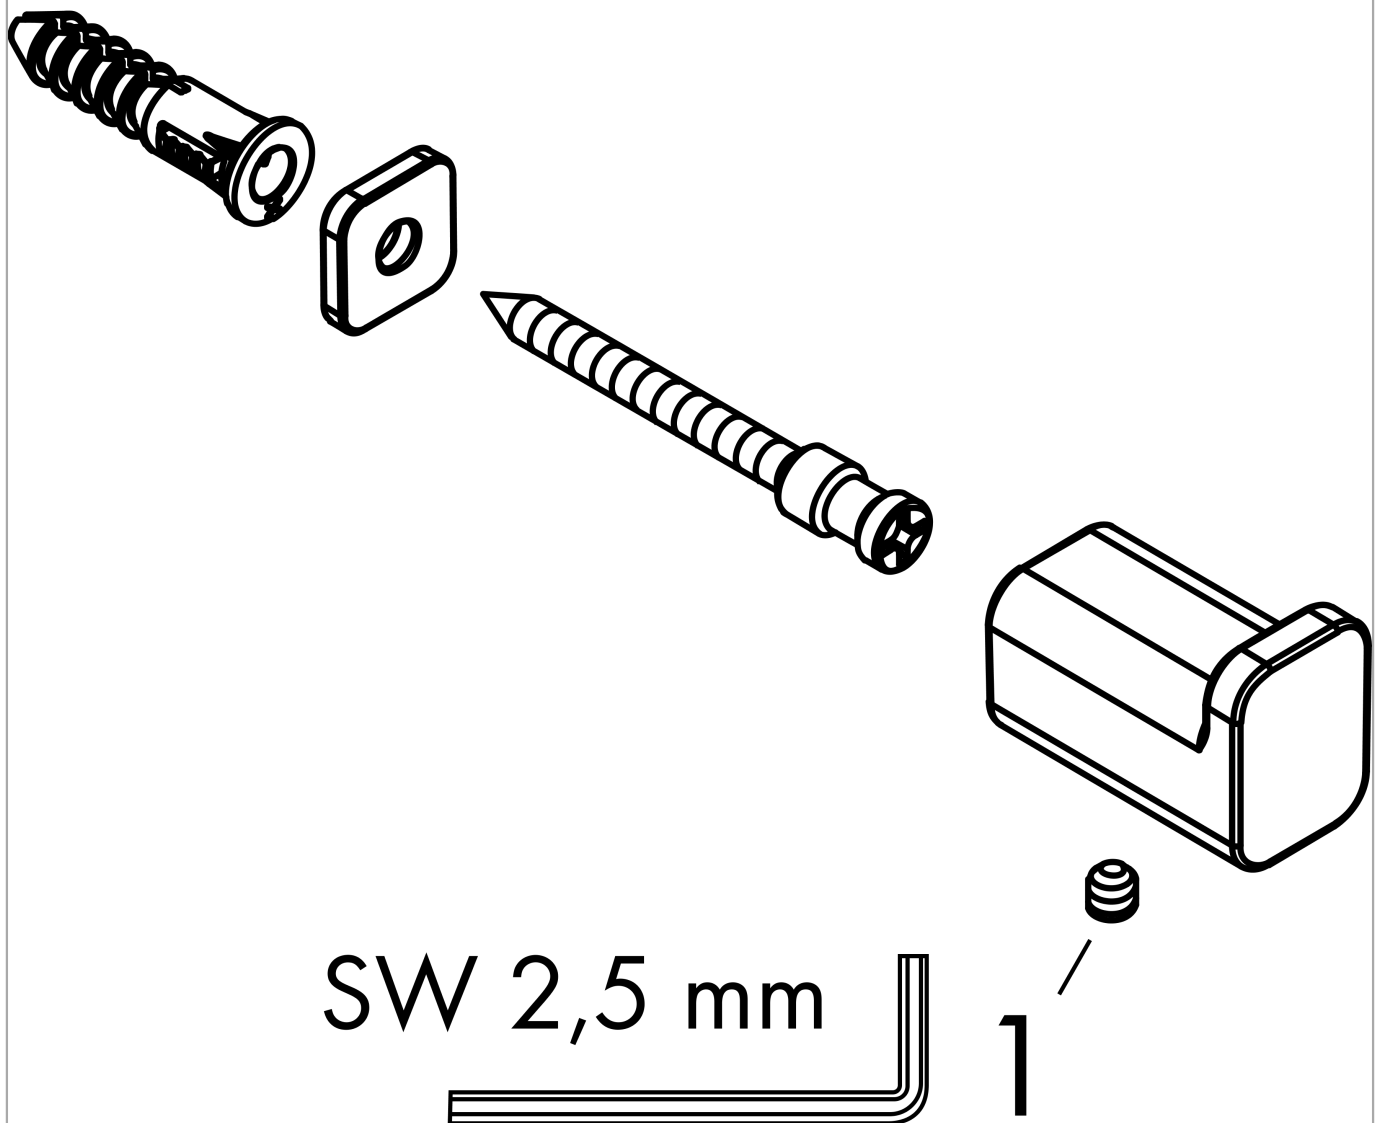

**AddStoris**

**Крючок для полотенца**

Поверхность: **шлиф. бронза**    Артикульный номер: **41742140**

**Описание**

**Характеристики**

- настенный монтаж
- материал: металл
- с монтажным материалом
- скрытое крепление
- диаметр отверстия: 6 мм

Год выпуска: >04/21

**AddStoris****Крючок для полотенца**Поверхность: **шлиф. бронза**    Артикульный номер: **41742140****Перечень запасных частей**Год выпуска: **>04/21**

<b>Позиция</b>	<b>Описание</b>	<b>Артикульный номер</b>	<b>PC</b>	<b>PU</b>
1	hollow set screw M5x6	94810000	-	1