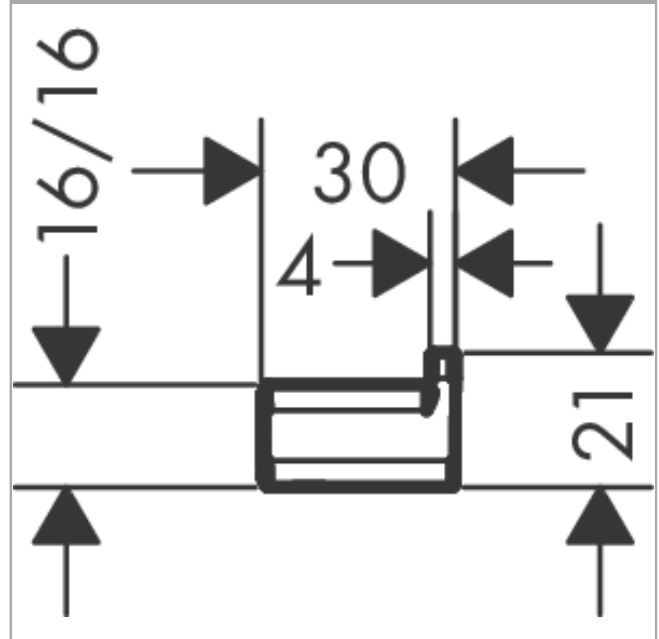

AddStoris

Крючок для полотенца

Поверхность: **шлиф. бронза**   Артикульный номер: **41742140**

Описание

Характеристики

- настенный монтаж
- материал: металл
- с монтажным материалом
- скрытое крепление
- диаметр отверстия: 6 мм

Награды за дизайн

reddot winner 2021

Продукт

Чертеж