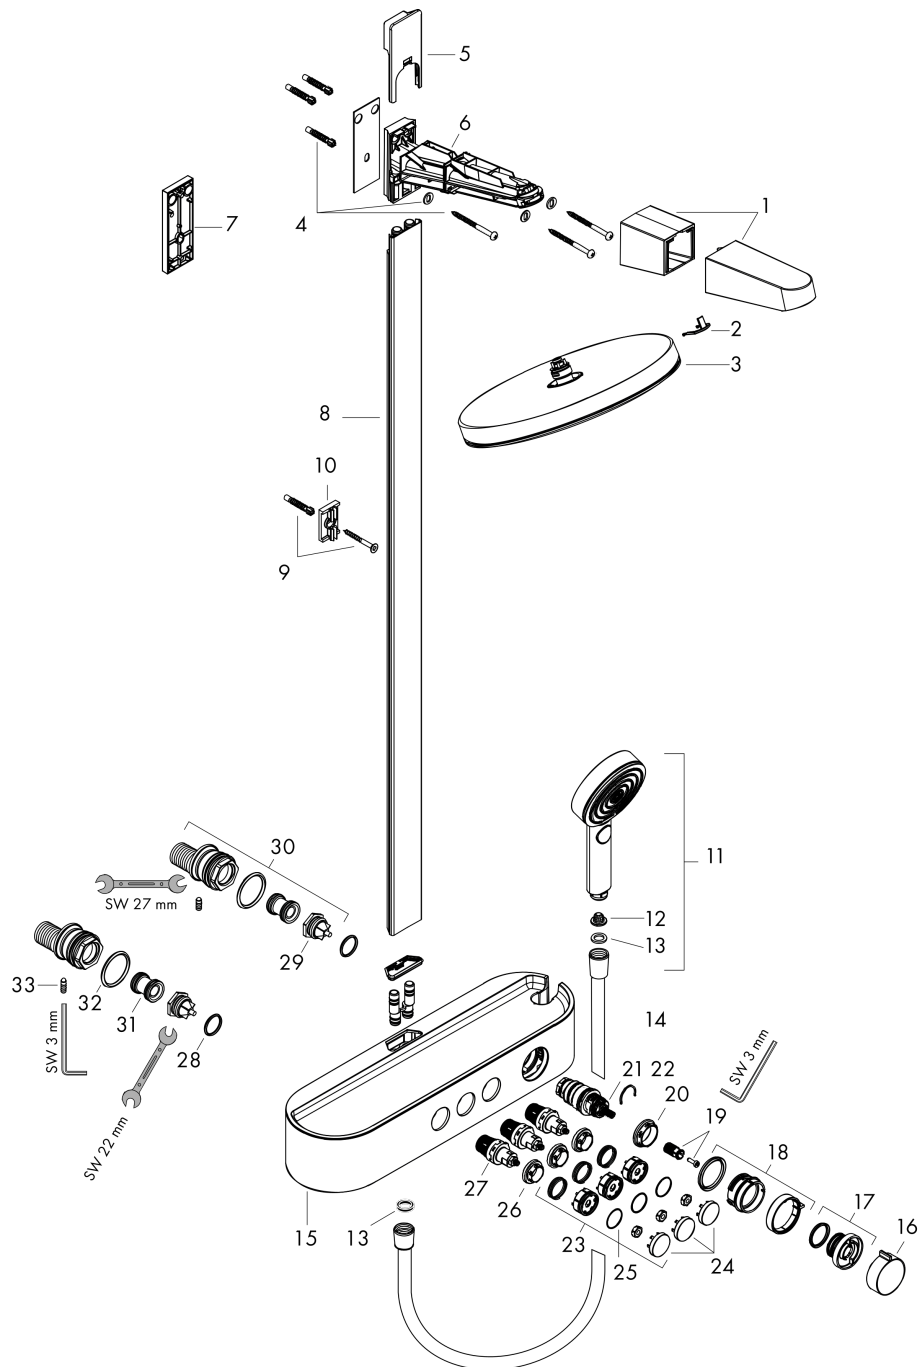

Пример монтажа

Pulsify S

Showerpipe 260 2jet c ShowerTablet Select 400

Матовый
черный Артикулный номер: 24240670

Покомпонентное изображение

Год выпуска: >01/23

Pulsify S**Showerpipe 260 2jet с ShowerTablet Select 400**

Матовый
черный Артикульный номер: **24240670**

**Перечень запасных частей**

Год выпуска: >01/23

Позиция	Описание	Артикульный номер	PC	PU
1	cover	94519670	-	1
2	cramp	94521000	-	1
3	head shower	94520670	-	1
4	mounting set	98716000	-	1
5	cover	94518670	-	1
6	shower arm cpl.	87566000	-	1
7	tile-matching-disk 7 mm	94517000	-	1
8	pipe with cover (935 mm)	94515670	-	1
9	mounting set	40916000	-	1
10	support element	94516000	-	1
11	handshower	24110670	-	1
12	filter	92672000	-	1
13	seal	98058000	-	1
14	shower hose Isiflex'B 1,60 m	28276670	-	1
15	Thermostat	87856670	-	1
16	handle	94403670	-	1
17	safety set	94404000	-	1
18	handle	94405670	-	1
19	handle fixing set	92136000	-	1
20	nut	98913000	-	1
21	thermostat cartridge	98282000	-	1
22	cartridge for exchanged connections	92373000	-	1
23	spring with sleeve	92340000	-	1
24	set of symbols	98367000	-	1
25	O-ring 20x1	98140000	-	1
26	nut	98368000	-	1
27	shut off unit	95758000	-	1
28	O-ring 17x2	98199000	-	1
29	non return valve (pressure-resistant up to 2 MPa)	95773000	-	1
30	set of S-unions	95772000	-	1
31	noise reduction	96429000	-	1
32	O-ring 29x3	98371000	-	1
33	hollow set screw M6x16 including o-ring 29x3	98372000	-	1