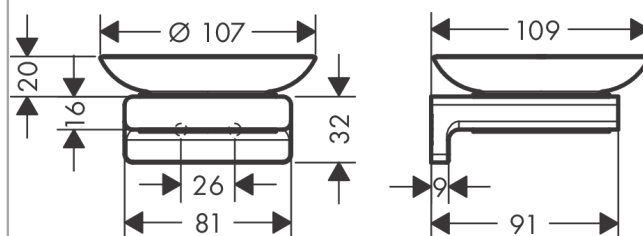

AddStoris**Мыльница**Поверхность: **матовый черный** Артикульный номер: **41746670****Описание****Характеристики**

- настенный монтаж
- материал углубления: матовое стекло
- материал держателя: металл
- с монтажным материалом
- скрытое крепление
- дистанция сверления: 26 мм
- диаметр отверстия: 6 мм

Награды за дизайн

reddot winner 2021

Продукт**Чертеж**

AddStoris

Мыльница

Поверхность: матовый черный

Артикульный номер: 41746670

Покомпонентное изображение

Год выпуска: >04/21

AddStoris

Мыльница

Поверхность: **матовый черный** Артикульный номер: **41746670**

Перечень запасных частей

Год выпуска: >04/21

Позиция	Описание	Артикульный номер	PC	PU
1	support element	94165000	-	1
2	mounting set	40915000	-	1
3	soap dish	94170000	-	1
4	plastic ring	94169000	-	1