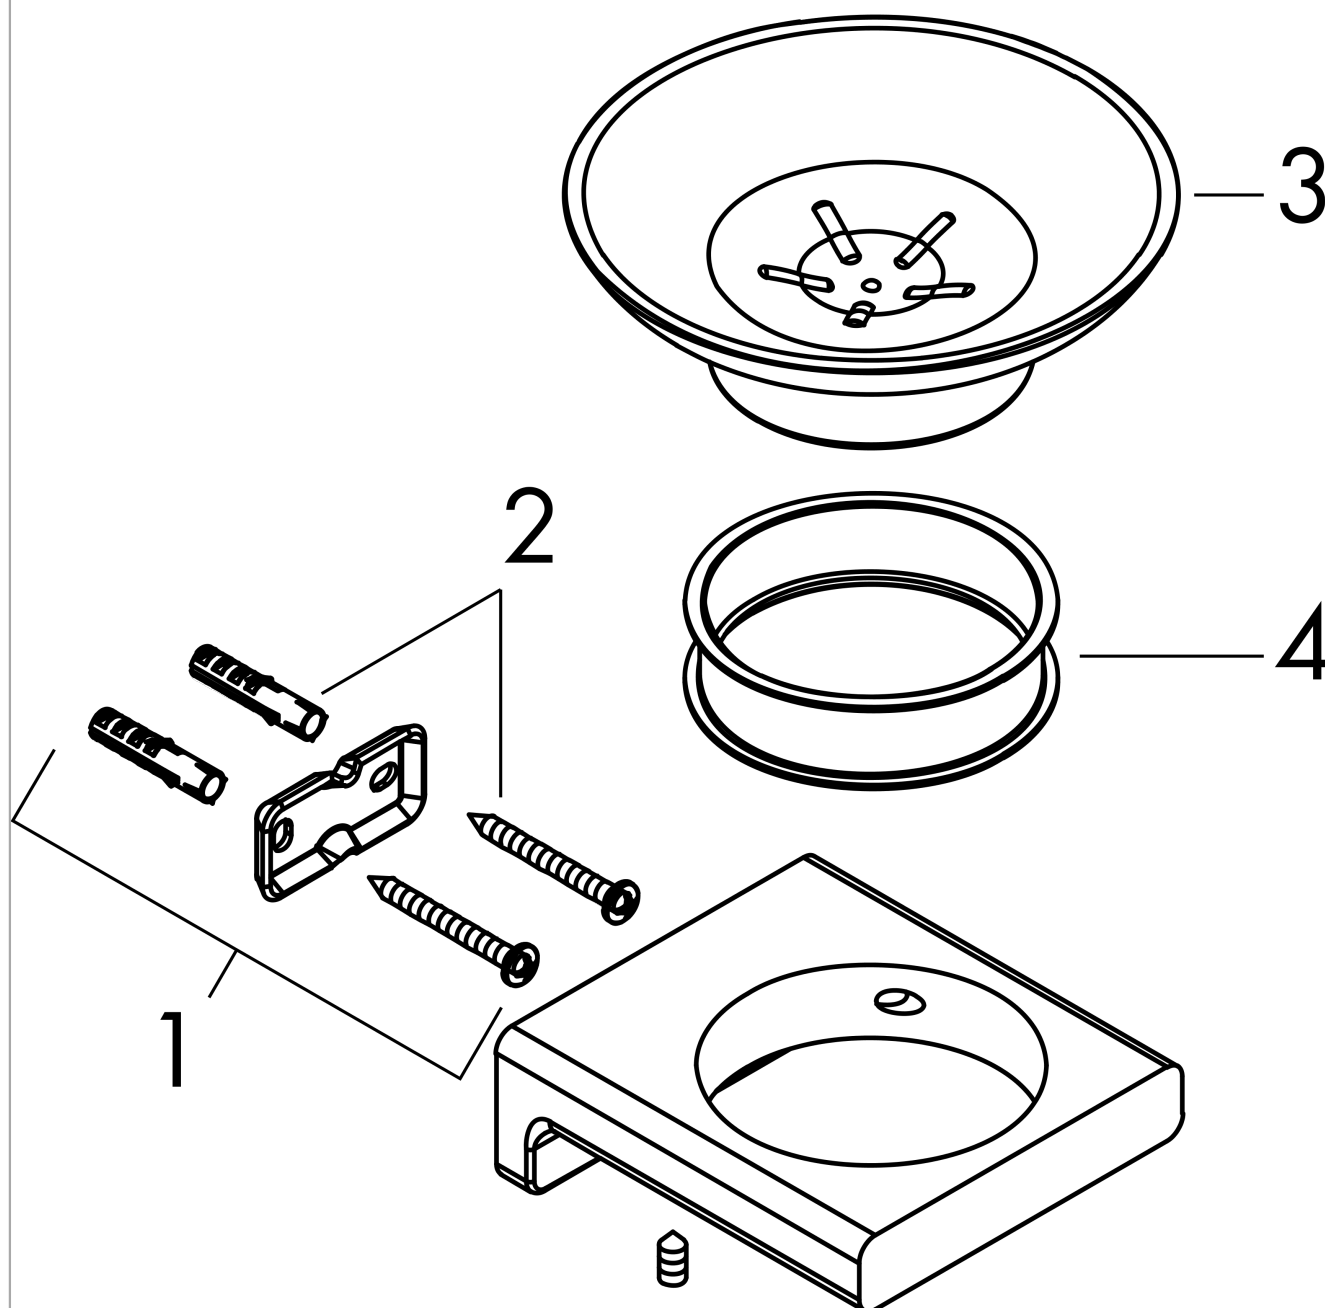

AddStoris**Мыльница**Поверхность: **матовый черный** Артикульный номер: **41746670****Описание****Характеристики**

- настенный монтаж
- материал углубления: матовое стекло
- материал держателя: металл
- с монтажным материалом
- скрытое крепление
- дистанция сверления: 26 мм
- диаметр отверстия: 6 мм

Награды за дизайн

reddot winner 2021

Продукт**Чертеж**

AddStoris

Мыльница

Поверхность: матовый черный

Артикульный номер: 41746670

Покомпонентное изображение

Год выпуска: >04/21

AddStoris

Мыльница

Поверхность: **матовый черный** Артикульный номер: **41746670**

Перечень запасных частей

Год выпуска: >04/21

Позиция	Описание	Артикульный номер	PC	PU
1	support element	94165000	-	1
2	mounting set	40915000	-	1
3	soap dish	94170000	-	1
4	plastic ring	94169000	-	1