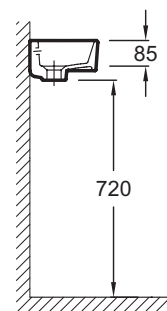

### Технические характеристики

- РАЗМЕРЫ (СМ) : 50 x 22.50 см
- МАТЕРИАЛ : Огнеупорная керамика
- РАЗМЕТКА СВЕРЛЕНИЯ ОТВЕРСТИЯ ДЛЯ СМЕСИТЕЛЯ : Не входят в комплект
- УСТАНОВКА : Правосторонняя
- РЕКОМЕНДОВАННЫЙ СМЕСИТЕЛЬ : Odéon Rive Gauche
- ВЕС : 8 кг
- ТИП УСТАНОВКИ : Подвесные или могут быть установлены вместе с мебелью
- ОТВЕРСТИЯ ДЛЯ СВЕРЛЕНИЯ : 1 отверстие
- КОЛИЧЕСТВО РАКОВИН В СТОЛЕШНИЦЕ : 1 раковина
- ДОПОЛНИТЕЛЬНАЯ ИНФОРМАЦИЯ : Смеситель не входит в комплект

### Общая информация

Спецификация продукта : Рукомойник 50 см . EGO112-56. Коллекция : ODEON RIVE GAUCHE. РАЗМЕРЫ (СМ) : 50 x 22.50 см. ВЕС : 8 кг. МАТЕРИАЛ : Огнеупорная керамика. ТИП УСТАНОВКИ : Подвесные или могут быть установлены вместе с мебелью. РАЗМЕТКА СВЕРЛЕНИЯ ОТВЕРСТИЯ ДЛЯ СМЕСИТЕЛЯ : Не входят в комплект. ОТВЕРСТИЯ ДЛЯ СВЕРЛЕНИЯ : 1 отверстие. УСТАНОВКА : Правосторонняя. КОЛИЧЕСТВО РАКОВИН В СТОЛЕШНИЦЕ : 1 раковина. РЕКОМЕНДОВАННЫЙ СМЕСИТЕЛЬ : Odéon Rive Gauche. ДОПОЛНИТЕЛЬНАЯ ИНФОРМАЦИЯ : Смеситель не входит в комплект.