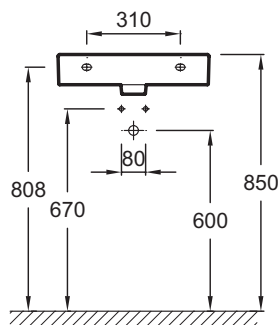

EGO112-56

Коллекция: ODEON RIVE GAUCHE

Отделки\*:

00 - Белый

Общие характеристики:

### Технические характеристики

- РАЗМЕРЫ (СМ) : 50 x 22.50 см
- МАТЕРИАЛ : Огнеупорная керамика
- РАЗМЕТКА СВЕРЛЕНИЯ ОТВЕРСТИЯ ДЛЯ СМЕСИТЕЛЯ : Не входят в комплект
- УСТАНОВКА : Правосторонняя
- РЕКОМЕНДОВАННЫЙ СМЕСИТЕЛЬ : Odéon Rive Gauche
- ВЕС : 8 кг
- ТИП УСТАНОВКИ : Подвесные или могут быть установлены вместе с мебелью
- ОТВЕРСТИЯ ДЛЯ СВЕРЛЕНИЯ : 1 отверстие
- КОЛИЧЕСТВО РАКОВИН В СТОЛЕШНИЦЕ : 1 раковина
- ДОПОЛНИТЕЛЬНАЯ ИНФОРМАЦИЯ : Смеситель не входит в комплект

### Общая информация

Спецификация продукта : Рукомойник 50 см . EGO112-56. Коллекция : ODEON RIVE GAUCHE. РАЗМЕРЫ (СМ) : 50 x 22.50 см. ВЕС : 8 кг. МАТЕРИАЛ : Огнеупорная керамика. ТИП УСТАНОВКИ : Подвесные или могут быть установлены вместе с мебелью. РАЗМЕТКА СВЕРЛЕНИЯ ОТВЕРСТИЯ ДЛЯ СМЕСИТЕЛЯ : Не входят в комплект. ОТВЕРСТИЯ ДЛЯ СВЕРЛЕНИЯ : 1 отверстие. УСТАНОВКА : Правосторонняя. КОЛИЧЕСТВО РАКОВИН В СТОЛЕШНИЦЕ : 1 раковина. РЕКОМЕНДОВАННЫЙ СМЕСИТЕЛЬ : Odéon Rive Gauche. ДОПОЛНИТЕЛЬНАЯ ИНФОРМАЦИЯ : Смеситель не входит в комплект.