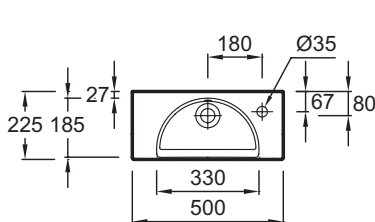

EGO112-56

Коллекция: ODEON RIVE GAUCHE

Отделки\*:

00 - Белый

Общие характеристики:

### Технические характеристики

- РАЗМЕРЫ (СМ) : 50 x 22.50 см
- МАТЕРИАЛ : Огнеупорная керамика
- РАЗМЕТКА СВЕРЛЕНИЯ ОТВЕРСТИЯ ДЛЯ СМЕСИТЕЛЯ : Не входят в комплект
- УСТАНОВКА : Правосторонняя
- РЕКОМЕНДОВАННЫЙ СМЕСИТЕЛЬ : Odéon Rive Gauche
- ВЕС : 8 кг
- ТИП УСТАНОВКИ : Подвесные или могут быть установлены вместе с мебелью
- ОТВЕРСТИЯ ДЛЯ СВЕРЛЕНИЯ : 1 отверстие
- КОЛИЧЕСТВО РАКОВИН В СТОЛЕШНИЦЕ : 1 раковина
- ДОПОЛНИТЕЛЬНАЯ ИНФОРМАЦИЯ : Смеситель не входит в комплект

### Общая информация

Спецификация продукта : Рукомойник 50 см . EGO112-56. Коллекция : ODEON RIVE GAUCHE. РАЗМЕРЫ (СМ) : 50 x 22.50 см. ВЕС : 8 кг. МАТЕРИАЛ : Огнеупорная керамика. ТИП УСТАНОВКИ : Подвесные или могут быть установлены вместе с мебелью. РАЗМЕТКА СВЕРЛЕНИЯ ОТВЕРСТИЯ ДЛЯ СМЕСИТЕЛЯ : Не входят в комплект. ОТВЕРСТИЯ ДЛЯ СВЕРЛЕНИЯ : 1 отверстие. УСТАНОВКА : Правосторонняя. КОЛИЧЕСТВО РАКОВИН В СТОЛЕШНИЦЕ : 1 раковина. РЕКОМЕНДОВАННЫЙ СМЕСИТЕЛЬ : Odéon Rive Gauche. ДОПОЛНИТЕЛЬНАЯ ИНФОРМАЦИЯ : Смеситель не входит в комплект.