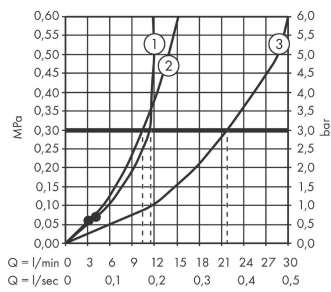

Технология**Награды за дизайн**

reddot winner 2021

Pulsify S

Showerpipe 260 1jet с термостатом для ванны ShowerTablet 400

Поверхность: **хром** Артикульный номер: **24230000**

Продукт

Чертеж

График расхода воды