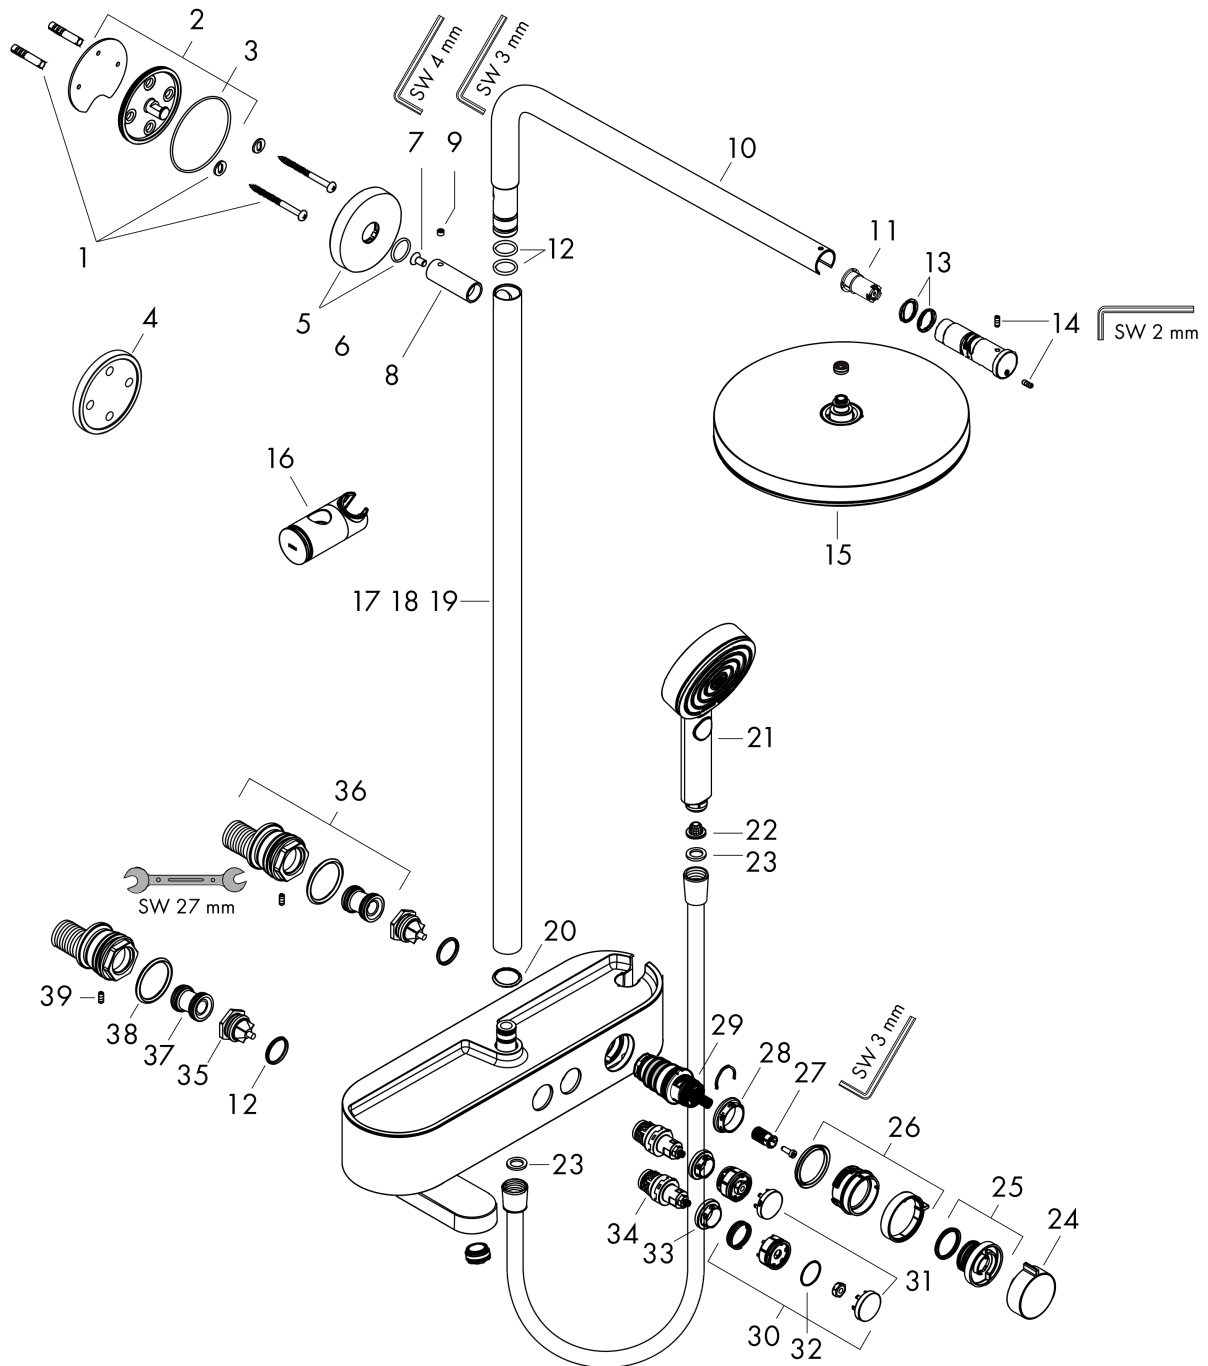

- ① Верхний душ
- ② Ручной душ
- ③ Водозабор

Pulsify S

Showerpipe 260 1jet с термостатом для ванны ShowerTablet 400

Поверхность: хром Артикулный номер: 24230000

Покомпонентное изображение

Год выпуска: >01/23

Pulsify S**Showerpipe 260 1jet с термостатом для ванны ShowerTablet 400**Поверхность: **хром** Артикульный номер: **24230000****Перечень запасных частей**

Год выпуска: >01/23

Позиция	Описание	Артикульный номер	PC	PU
1	mounting set	98716000	-	1
2	wall flange	95687000	-	1
3	O-ring 72x2	98395000	-	1
4	tile-matching-disk 7 mm	95239000	-	1
5	escutcheon Ø 60 mm	95692000	-	1
6	O-ring 20x2	98165000	-	1
7	screw	92137000	-	1
8	sleeve	92166000	-	1
9	hollow set screw M6x5	98447000	-	1
10	shower arm cpl.	94831000	-	1
11	back flow preventor cartridge	92268007	-	1
12	O-ring 17x2,5	98387000	-	1
13	O-ring 17x2	98199000	-	1
14	hollow set screw M4x10	97667000	-	1
15	head shower	94876000	-	1
16	support, assy	93517000	-	1
17	pipe 973 mm / Ø 22 mm	92468000	-	1
18	pipe 1030 mm	95915000	-	1
19	pipe 1400 mm	95983000	-	1
20	sealing foil	94795000	-	1
21	-	24110000	-	1
22	filter	92672000	-	1
23	seal	98058000	-	1
24	handle	94403000	-	1
25	safety set	94404000	-	1
26	handle	94405000	-	1
27	handle fixing set	92136000	-	1
28	nut	98913000	-	1
29	thermostat cartridge	98282000	-	1
30	spring with sleeve	92340000	-	1
31	set of symbols	98367000	-	1
32	O-ring 20x1	98140000	-	1
33	nut	98368000	-	1
34	shut off unit	95758000	-	1
35	non return valve (pressure-resistant up to 2 MPa)	95773000	-	1
36	set of S-unions	95772000	-	1
37	noise reduction	96429000	-	1
38	O-ring 29x3	98371000	-	1
39	hollow set screw M6x16 including o-ring 29x3	98372000	-	1