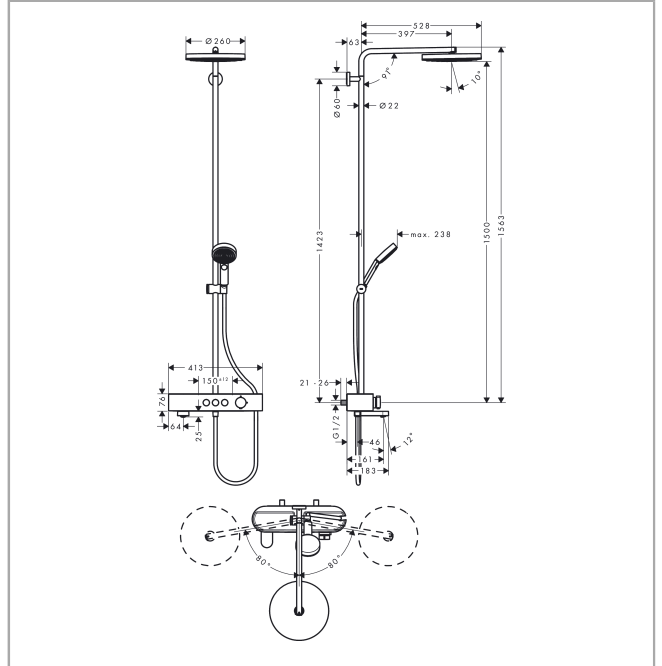

Pulsify S

Showerpipe 260 1jet с термостатом для ванны ShowerTablet 400

Поверхность: **хром** Артикульный номер: **24230000**

Продукт

Чертеж

График расхода воды

- ① Верхний душ
- ② Ручной душ
- ③ Водозабор