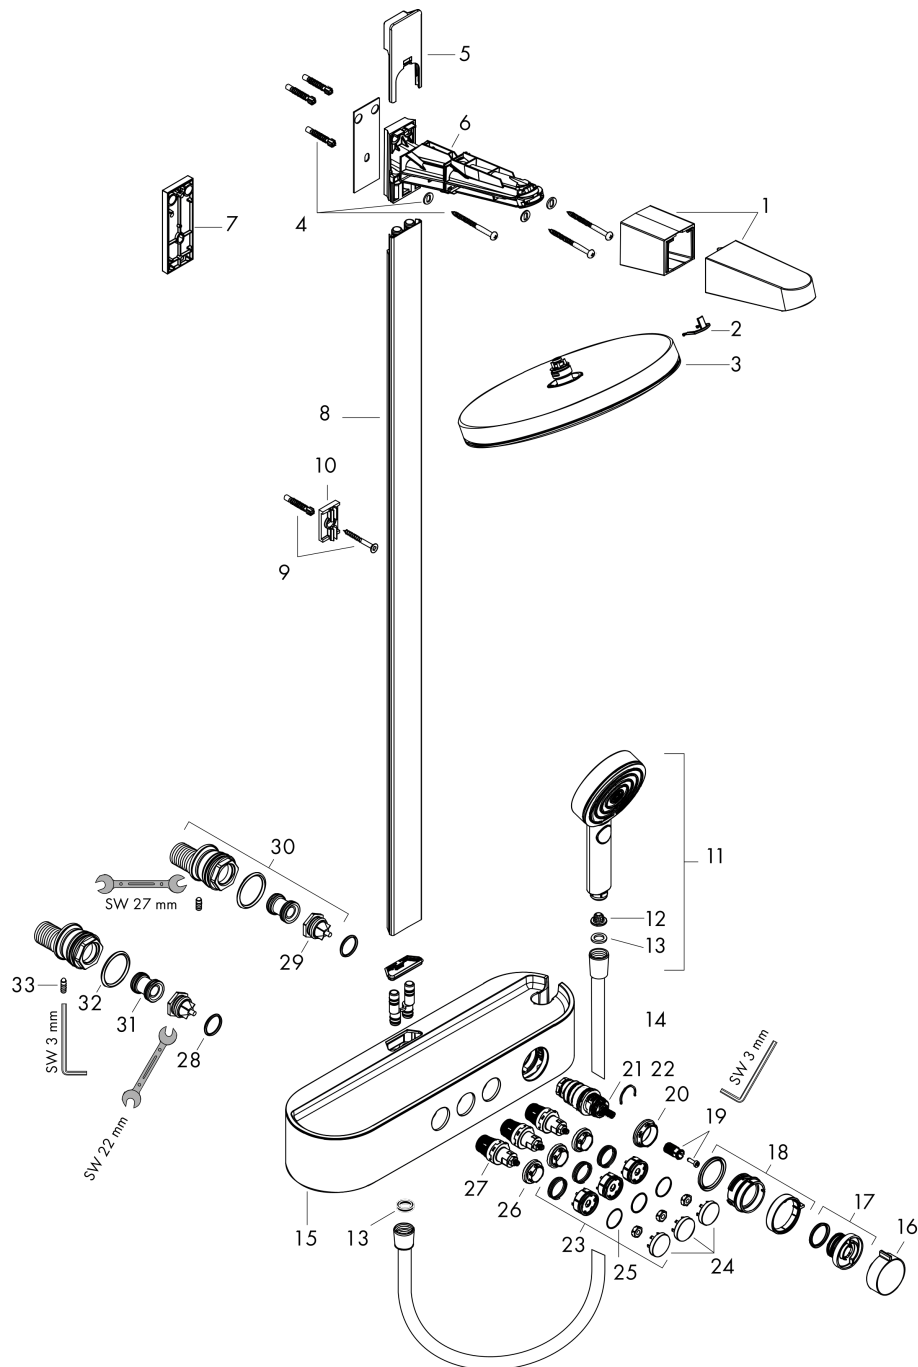

Пример монтажа

Pulsify S

Showerpipe 260 2jet c ShowerTablet Select 400

\\041F\\043E\\0432\\0435\\0440\\0445\\043D\\043E\\0441\\0442\\044C:

Хромированный Артикульный номер: **24240000**

Покомпонентное изображение

Год выпуска: >01/23

Pulsify S**Showerpipe 260 2jet с ShowerTablet Select 400**

\\041F\\u043E\\u0432\\u0435\\u0440\\u0445\\u043D\\u043E\\u0441\\u0442\\u044C:

Хромированный Артикульный номер: **24240000****Перечень запасных частей**

Год выпуска: >01/23

Позиция	Описание	Артикульный номер	PC	PU
1	cover	94519000	-	1
2	cramp	94521000	-	1
3	head shower	94520000	-	1
4	mounting set	98716000	-	1
5	cover	94518000	-	1
6	shower arm cpl.	87566000	-	1
7	tile-matching-disk 7 mm	94517000	-	1
8	pipe with cover (935 mm)	94515000	-	1
9	mounting set	40916000	-	1
10	support element	94516000	-	1
11	handshower	24110000	-	1
12	filter	92672000	-	1
13	seal	98058000	-	1
14	shower hose Isiflex'B 1,60 m	28276000	-	1
15	Thermostat	87856000	-	1
16	handle	94403000	-	1
17	safety set	94404000	-	1
18	handle	94405000	-	1
19	handle fixing set	92136000	-	1
20	nut	98913000	-	1
21	thermostat cartridge	98282000	-	1
22	cartridge for exchanged connections	92373000	-	1
23	spring with sleeve	92340000	-	1
24	set of symbols	98367000	-	1
25	O-ring 20x1	98140000	-	1
26	nut	98368000	-	1
27	shut off unit	95758000	-	1
28	O-ring 17x2	98199000	-	1
29	non return valve (pressure-resistant up to 2 MPa)	95773000	-	1
30	set of S-unions	95772000	-	1
31	noise reduction	96429000	-	1
32	O-ring 29x3	98371000	-	1
33	hollow set screw M6x16 including o-ring 29x3	98372000	-	1