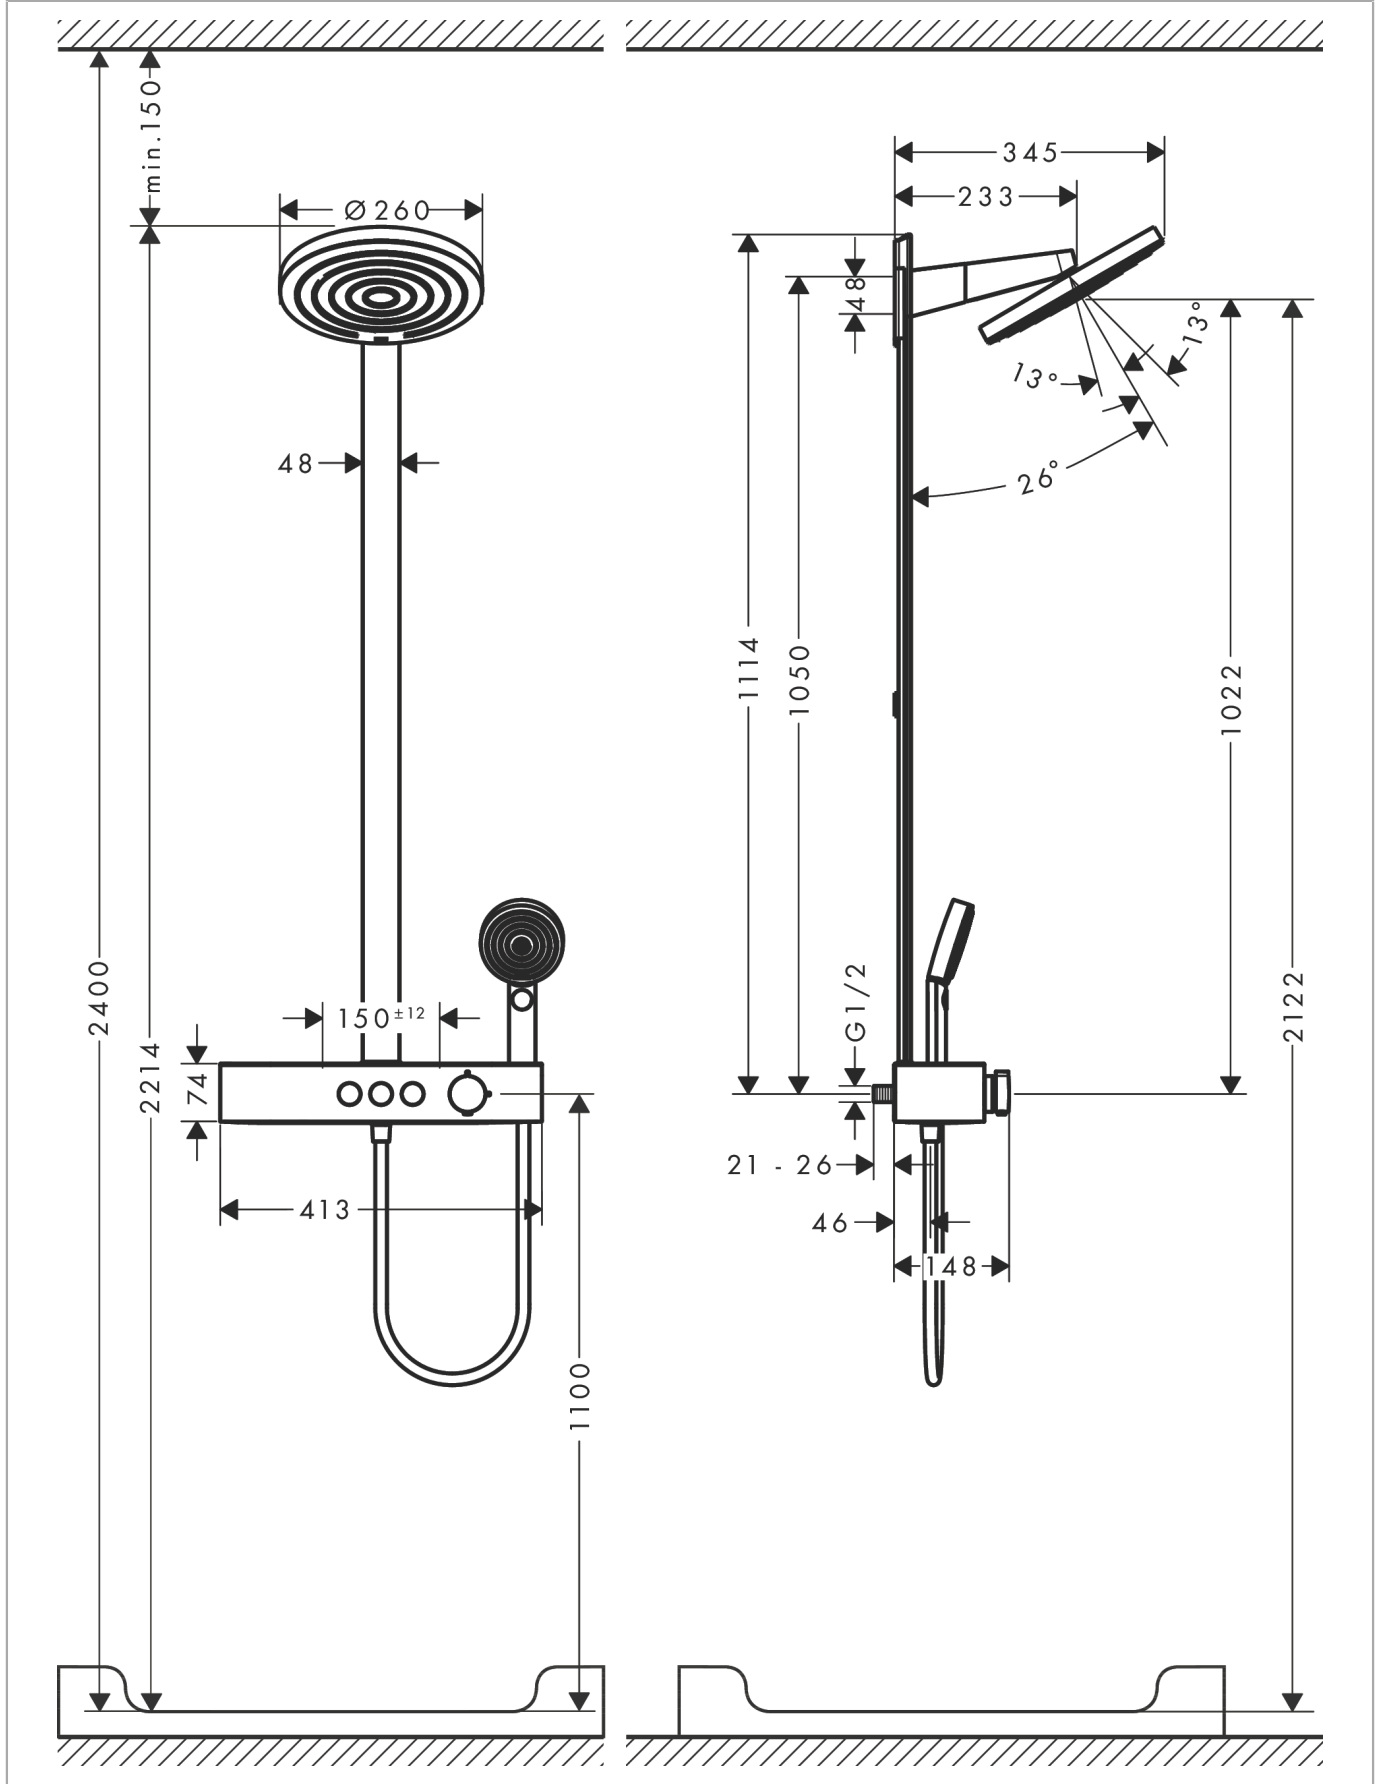

Pulsify S

Showerpipe 260 2jet c ShowerTablet Select 400

\\u041F\\u043E\\u0432\\u0435\\u0440\\u0445\\u043D\\u043E\\u0441\\u0442\\u0442\\u044C:

Хромированный Артикульный номер: **24240000**

Пример монтажа