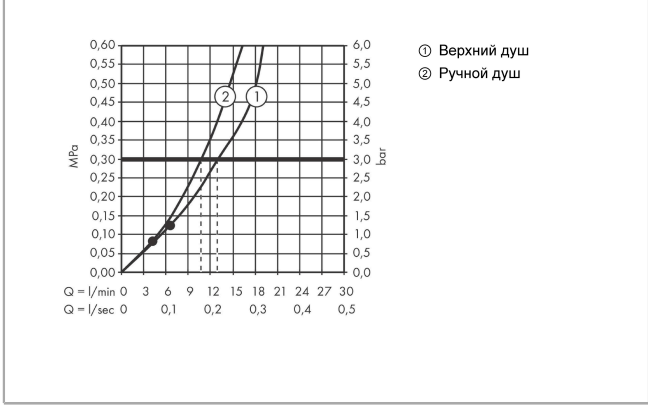

Продукт

Чертеж

График расхода воды

Pulsify S

Showerpipe 260 2jet c ShowerTablet Select 400

\\u041F\\u043E\\u0432\\u0435\\u0440\\u0445\\u043D\\u043E\\u0441\\u0442\\u0442\\u044C:

Хромированный Артикульный номер: **24240000**