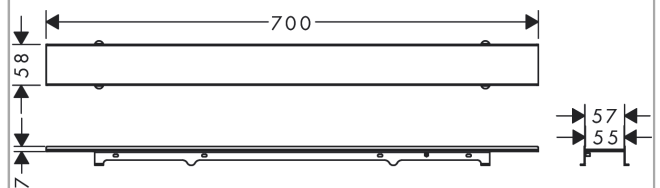

**RainDrain Rock****Внешняя часть трапа для душа 600, укорачиваемого, для облицовки плиткой**Поверхность:     Артикульный номер: **56029000****Описание****Характеристики**

- состоит из: решетка может быть отделана плиткой, инструмент для снятия решетки, Dryphon
- тип монтажа: свободностоящий, двусторонний
- может быть укорочен на объекте
- бескаркасный дизайн
- регулируемая по высоте решетка
- толщина плитки: до 40 мм
- подходит для любого типа и толщины плитки
- до 60 л/мин дренажная способность
- где использовать: новая конструкция, ремонт
- инструмент для снятия решетки позволяет легко удалить наружную часть
- простота очистки
- тип уплотнителя запаха: механический
- Dryphon включает безводную сифонную систему
- минимальная монтажная высота: 77 мм (плоский uBox), 95 мм (стандартный uBox)
- дополнительная длина 50 мм с обеих сторон
- можно укоротить до минимальной длины 600 мм
- материал решетки: Нержавеющая сталь 304 (1.4301)
- подходит для первичного дренажа

**Технология****Награды за дизайн**

reddot winner 2022

**Продукт****Чертеж**

**RainDrain Rock**

**Внешняя часть трапа для душа 600, укорачиваемого, для облицовки плиткой**

Поверхность:      Артикульный номер: **56029000**

## RainDrain Rock

Внешняя часть трапа для душа 600, укорачиваемого, для облицовки плиткой

Поверхность:     Артикульный номер: **56029000**