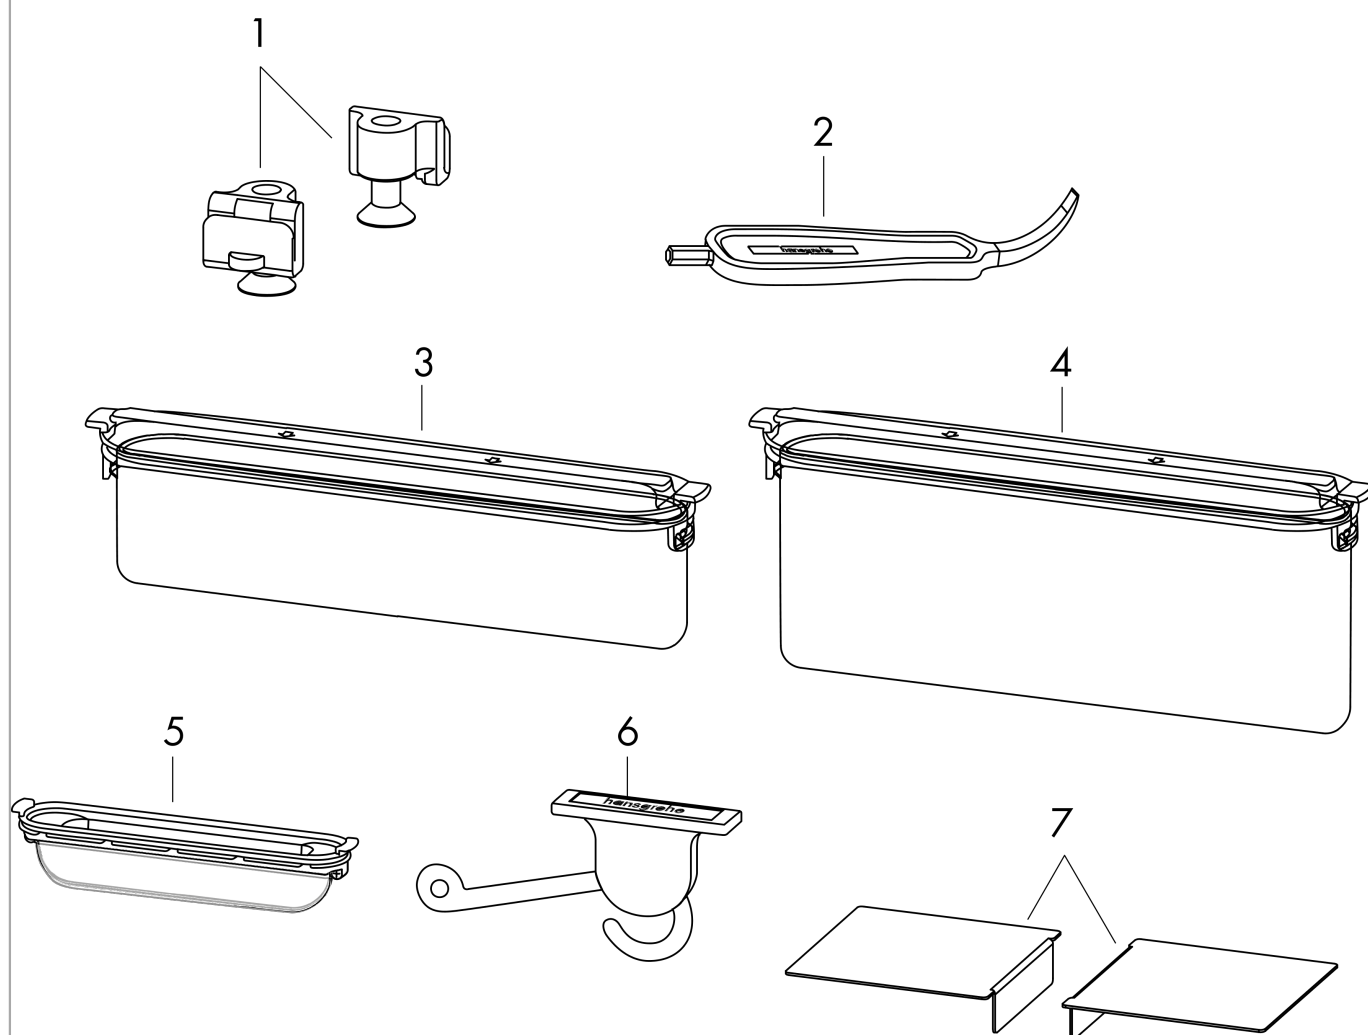

**RainDrain Rock****Внешняя часть трапа для душа 600, укорачиваемого, для облицовки плиткой**Поверхность:     Артикульный номер: **56029000****Описание****Характеристики**

- состоит из: решетка может быть отделана плиткой, инструмент для снятия решетки, Dryphon
- тип монтажа: свободностоящий, двусторонний
- может быть укорочен на объекте
- бескаркасный дизайн
- регулируемая по высоте решетка
- толщина плитки: до 40 мм
- подходит для любого типа и толщины плитки
- до 60 л/мин дренажная способность
- где использовать: новая конструкция, ремонт
- инструмент для снятия решетки позволяет легко удалить наружную часть
- простота очистки
- тип уплотнителя запаха: механический
- Dryphon включает безводную сифонную систему
- минимальная монтажная высота: 77 мм (плоский uBox), 95 мм (стандартный uBox)
- дополнительная длина 50 мм с обеих сторон
- можно укоротить до минимальной длины 600 мм
- материал решетки: Нержавеющая сталь 304 (1.4301)
- подходит для первичного дренажа

**Технология****Награды за дизайн**

reddot winner 2022

**Продукт****Чертеж**

**RainDrain Rock**

**Внешняя часть трапа для душа 600, укорачиваемого, для облицовки плиткой**

Поверхность:      Артикульный номер: **56029000**

## RainDrain Rock

Внешняя часть трапа для душа 600, укорачиваемого, для облицовки плиткой

Поверхность:     Артикульный номер: **56029000**