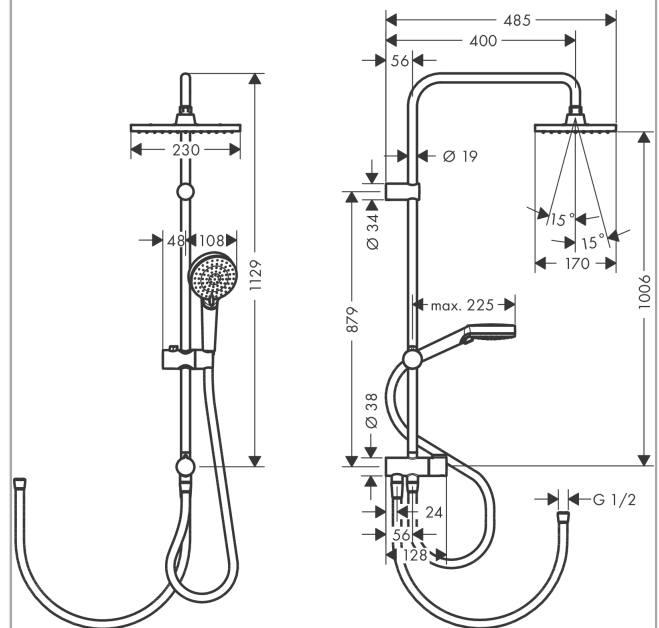

Vernis Shape

Showerpipe 230 1jet Reno

Поверхность: **матовый черный** Артикульный номер: **26282670**

Описание

Характеристики

- состоит из: верхний душ, ручной душ, душевой шланг, держатель для ручного душа
- верхний душ Vernis Shape 230 1jet
- размер головки верхнего душа 230 x 170 мм
- верхний душ струйного типа Rain
- шарнирное соединение: регулируемый угол наклона верхнего душа
- максимальный объем расхода воды при 3 барах: 15,2 л/мин
- расход воды для струи Rain (при 3 бар): 12,4 л/мин
- ручной душ струйного типа: Rain, IntenseRain
- объем расхода воды ручного душа при 3 барах: 15,2 л/мин
- мин. напор воды: 1 бар
- макс. напор воды: 10 бар
- тип монтажа: наружный монтаж
- диаметр душевой штанги: 19 мм
- регулируемый по высоте ползунком с запирающей кнопкой-ползунком
- длина держателя для душа: 400 мм
- подключение к водопроводу: Душевой шланг Metaflex 80 см и 160 см
- соединительная резьба G 1/2
- подходит для постоянно действующих проточных водонагревателей с производительностью в 18 кВт
- класс шума: I

Технология

Продукт

Чертеж