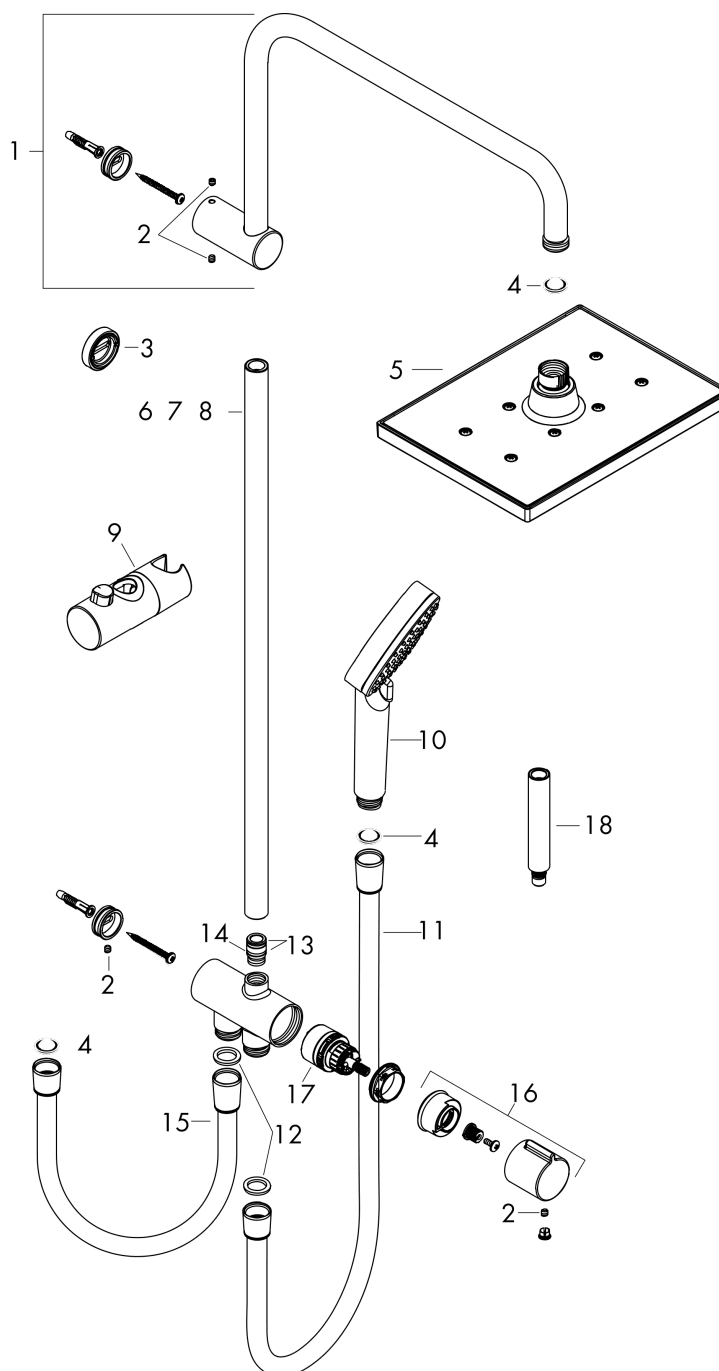

Технология

Продукт

Чертеж

**Vernis Shape
Showerpipe 230 1jet Reno**

Поверхность: **матовый черный**

Артикульный номер: **26282670**

График расхода воды

Vernis Shape

Showerpipe 230 1jet Reno

Поверхность: матовый черный

Артикульный номер: 26282670

Покомпонентное изображение

Год выпуска: >04/21

Vernis Shape**Showerpipe 230 1jet Reno**Поверхность: **матовый черный**Артикульный номер: **26282670****Перечень запасных частей**

Год выпуска: >04/21

Позиция	Описание	Артикульный номер	PC	PU
1	shower arm	93732670	-	1
2	hollow set screw M5x5	98446000	-	1
3	tile-matching-disk 7 mm	93813670	-	1
4	filter packing	94246000	-	1
5	head shower	26281670	-	1
6	pipe 845 mm	93906670	-	1
7	pipe 546 mm	93769670	-	1
8	pipe 945 mm	93770670	-	1
9	support, assy	93729670	-	1
10	handshower	26270670	-	1
11	shower hose Isiflex'B 1,60 m	28276670	-	1
12	seal	98058000	-	1
13	O-ring 12x2	98214000	-	1
14	O-ring 11x2	98127000	-	1
15	shower hose	28278670	-	1
16	handle	93733670	-	1
17	selector assy	95404000	-	1
18	extension 100 mm	94164670	-	1