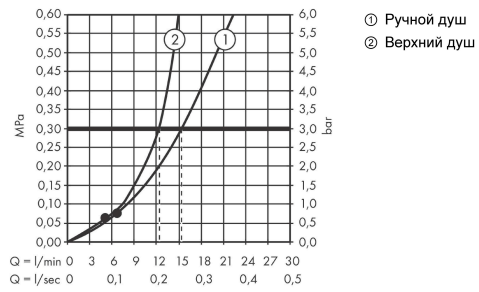

Технология

Продукт

Чертеж

**Vernis Shape
Showerpipe 230 1jet Reno**

Поверхность: **матовый черный**

Артикульный номер: **26282670**

График расхода воды

Vernis Shape