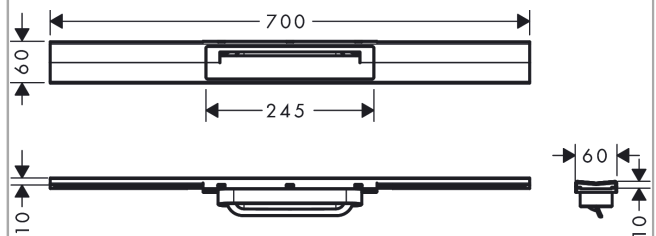

RainDrain Flex**Внешняя часть трапа для душа 700, укорачиваемого, для пристенного монтажа**Поверхность: **Матовая бронза** Артикульный номер: **56043140****Описание****Характеристики**

- состоит из: съемная крышка, Dryphon
- тип монтажа: двусторонний
- может быть укорочен на объекте
- простая в очистке поверхность
- регулировка высоты на 10 мм
- до 60 л/мин дренажная способность
- где использовать: новая конструкция, ремонт
- инструмент для снятия решетки позволяет легко удалить наружную часть
- со встроенным уклоном
- тип уплотнителя запаха: механический
- Dryphon включает безводную сифонную систему
- минимальная монтажная высота: 67 mm (плоский uBox), 102 mm (стандартный uBox)
- материал решетки: Нержавеющая сталь 304 (1.4301)
- подходит для первичного дренажа

Технология**Награды за дизайн**

reddot winner 2022

Продукт**Чертеж**

RainDrain Flex

Внешняя часть трапа для душа 700, укорачиваемого, для пристенного монтажа

Поверхность: **Матовая бронза** Артикульный номер: **56043140**

Покомпонентное изображение

Год выпуска: >04/22

RainDrain Flex

Внешняя часть трапа для душа 700, укорачиваемого, для пристенного монтажа

Поверхность: Матовая бронза Артикульный номер: 56043140

Перечень запасных частей