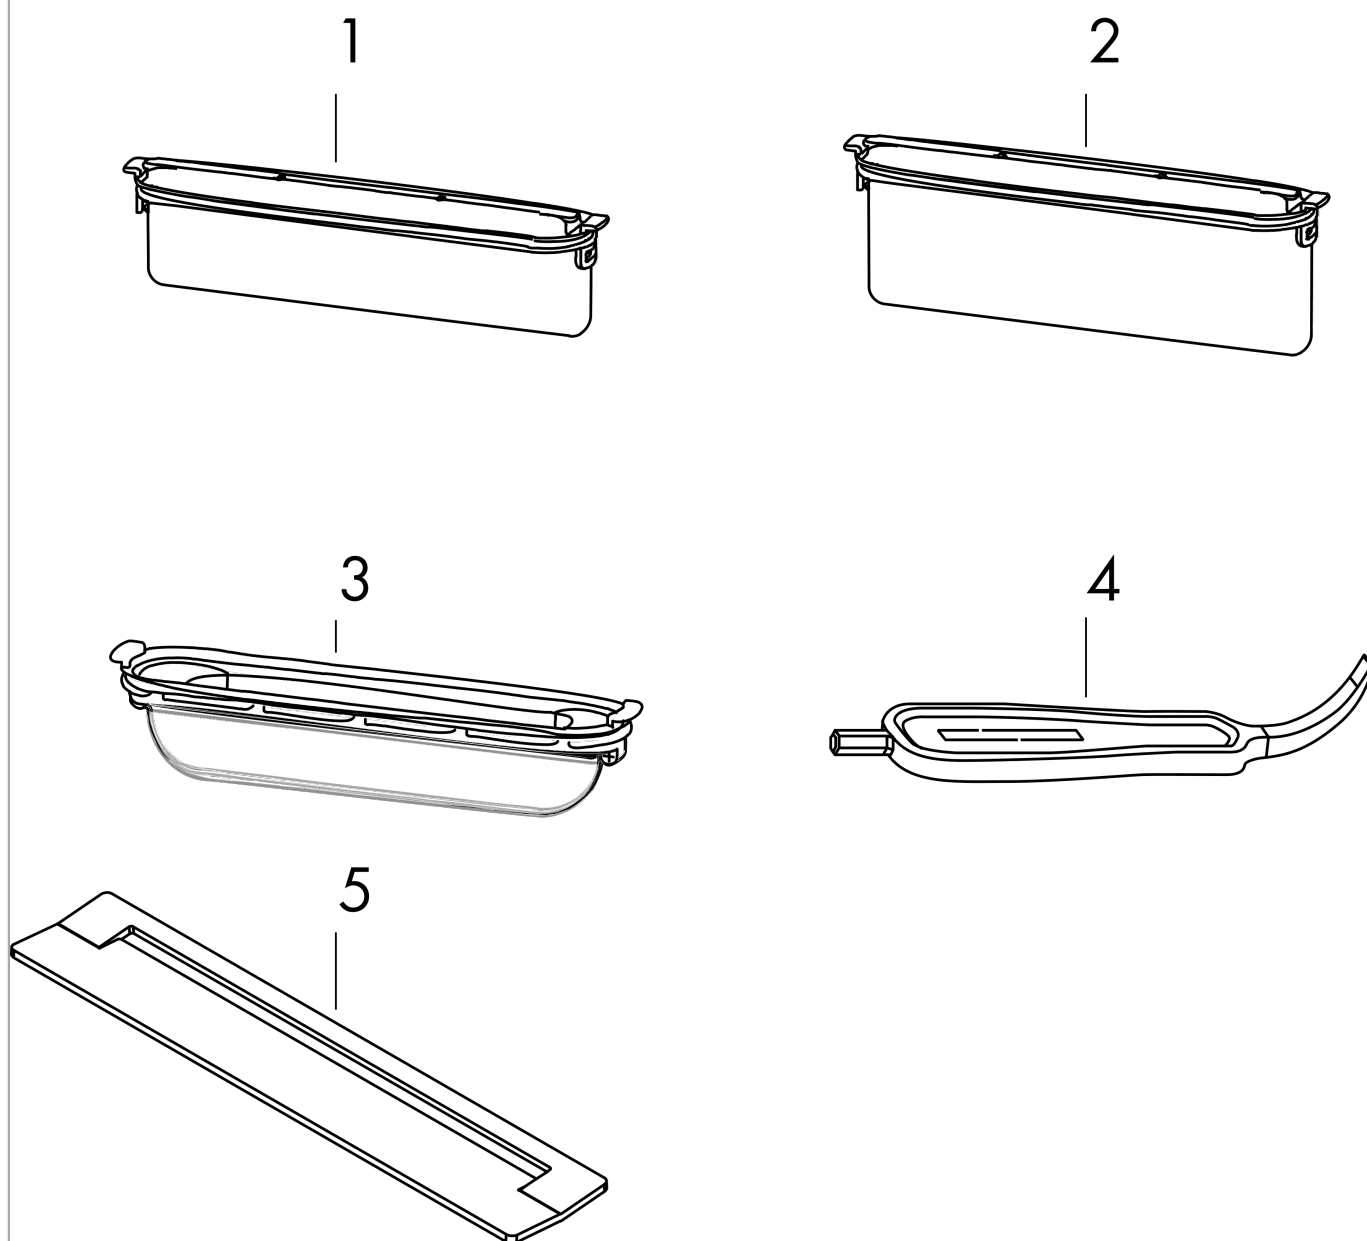

RainDrain Flex**Внешняя часть трапа для душа 700, укорачиваемого, для пристенного монтажа**Поверхность: **Матовая бронза** Артикульный номер: **56043140****Описание****Характеристики**

- состоит из: съемная крышка, Dryphon
- тип монтажа: двусторонний
- может быть укорочен на объекте
- простая в очистке поверхность
- регулировка высоты на 10 мм
- до 60 л/мин дренажная способность
- где использовать: новая конструкция, ремонт
- инструмент для снятия решетки позволяет легко удалить наружную часть
- со встроенным уклоном
- тип уплотнителя запаха: механический
- Dryphon включает безводную сифонную систему
- минимальная монтажная высота: 67 mm (плоский uBox), 102 mm (стандартный uBox)
- материал решетки: Нержавеющая сталь 304 (1.4301)
- подходит для первичного дренажа

Технология**Награды за дизайн**

reddot winner 2022

Продукт**Чертеж**

RainDrain Flex

Внешняя часть трапа для душа 700, укорачиваемого, для пристенного монтажа

Поверхность: **Матовая бронза** Артикульный номер: **56043140**

Покомпонентное изображение

Год выпуска: >04/22

RainDrain Flex

Внешняя часть трапа для душа 700, укорачиваемого, для пристенного монтажа

Поверхность: Матовая бронза Артикульный номер: 56043140

Перечень запасных частей